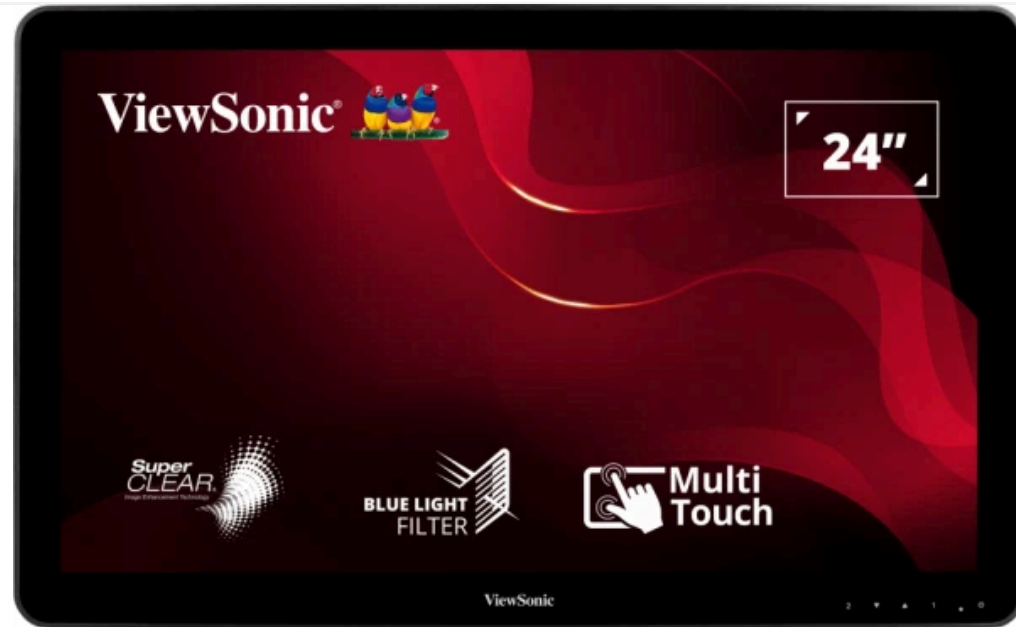

Caratteristiche principali

- Tecnologia SuperClear®
- Frameless design vetro edge-to-edge
- Ingressi HDMI, DisplayPort e VGA
- Grado di protezione 7H
- Supporta Windows® 7/8/10/11 e alcune versioni di Android e Linux

Descrizione del prodotto

Poggiato orizzontalmente su un piano oppure inclinato per il massimo comfort, questo display touchscreen offre grande versatilità.

ViewSonic® TD2430, un display Full HD da 24" (23,6" visualizzabile) con funzionalità multi-touch a 10 punti, assicura un livello di flessibilità eccezionale adatto a qualunque ambito di utilizzo: commerciale, didattico o aziendale. Grazie alla posizione regolabile, agli ampi angoli di visuale e a un design robusto, TD2430 ha tutto ciò che serve per soddisfare le tue esigenze. La compatibilità con un'ampia gamma di sistemi operativi, tra cui Windows 10/11 e alcune versioni di Android e Linux, lo rende ancora più pratico.* Con il suo elegante frameless design con vetro edge-to-edge dai bordi sottilissimi, questo touchscreen intuitivo si comporta come il tuo tablet o smartphone preferito, offrendoti un'esperienza tattile precisa e ultra reattiva, ideale per la massima interattività in contesti di utilizzo pubblico, dai chioschi alle applicazioni di wayfinding all'utilizzo in aula, e molto altro ancora.

*Supporta Windows 7/8/10/11, Linux 2.6.38 o versioni successive e Android 4.0 o versioni successive.

Visita noi

www.viewsonic.com

DISPLAY

Dimensione schermo:	Monitor LCD 24"W (23,6" visualizzabile)
Tecnologia Pannello:	LCD TFT VA
Risoluzione:	Full HD 1920x1080
Area dello schermo:	521,28 (H) x 293,22 (V) mm
Rapporto di aspetto:	16:9
Luminosità:	200 cd/m ² (tipico) (con modulo touch)
Rapporto di contrasto:	3.000:1 (tipico)
Rapporto di contrasto dinamico:	50.000.000:1
Angoli visuali:	178 gradi / 178 gradi (tipico)
Superficie pannello:	Superficie resistente ai graffi con grado di durezza 7H
Dimensione del pixel:	0,2715 (H) x 0,2715 (V)