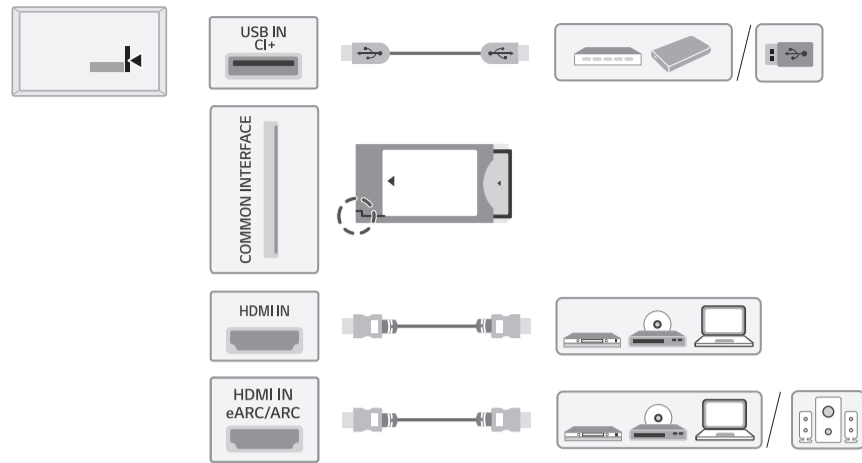

NANO76*

	A	B	C	D	E	F	F-G
	(mm)					(kg)	
86NANO763QA 86NANO766QA 86NANO769QA	1927	1178	425	1104	59.9	48.9	45.2
Power requirement	AC 100-240 V ~ 50 / 60 Hz						

A	B	C x D (mm)	E
LSW640B	86NANO76*	600 x 400	M8