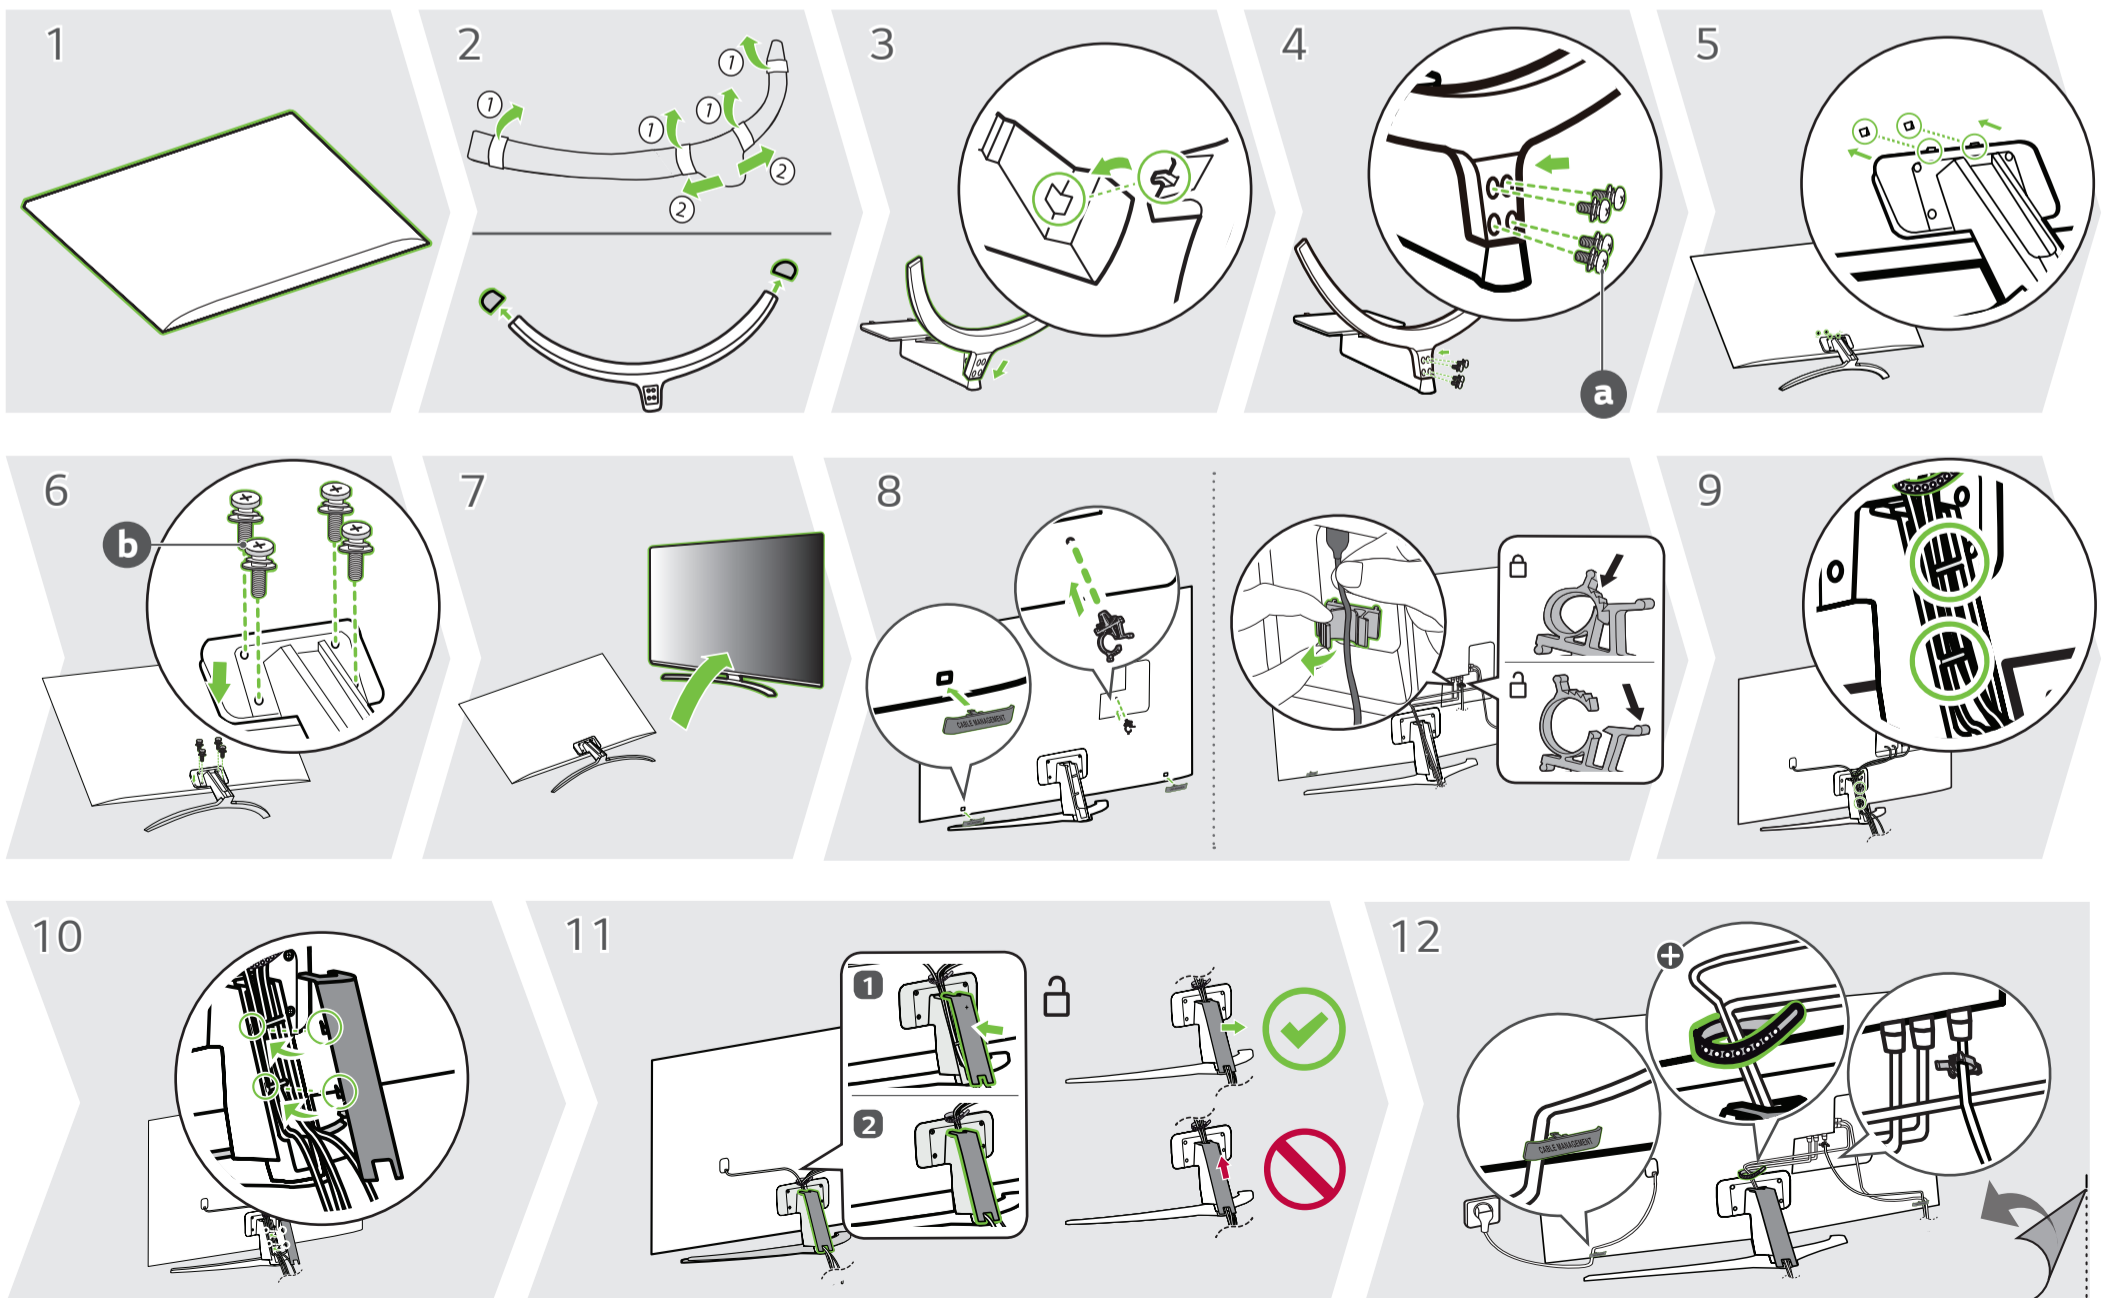

NANO76*

	A	B	C	D	E	F	F-G
	(mm)					(kg)	
86NANO763QA 86NANO766QA 86NANO769QA	1927	1178	425	1104	59.9	48.9	45.2
Power requirement	AC 100-240 V ~ 50 / 60 Hz						

A	B	C x D (mm)	E
LSW640B	86NANO76*	600 x 400	M8