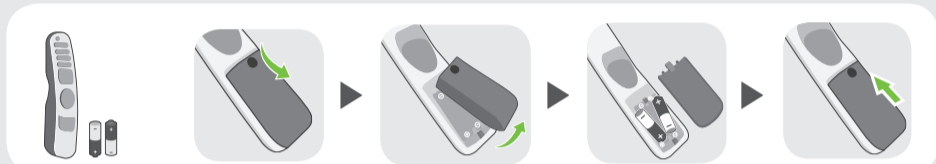

NANO76*

	A	B	C	D	E	F	F-G
	(mm)					(kg)	
86NANO763QA 86NANO766QA 86NANO769QA	1927	1178	425	1104	59.9	48.9	45.2
Power requirement	AC 100-240 V ~ 50 / 60 Hz						

A	B	C x D (mm)	E
LSW640B	86NANO76*	600 x 400	M8