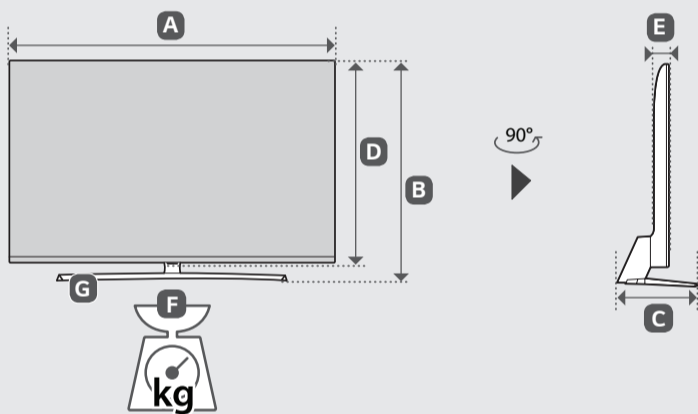

NANO76*

	A	B	C	D	E	F	F-G
	(mm)					(kg)	
86NANO763QA 86NANO766QA 86NANO769QA	1927	1178	425	1104	59.9	48.9	45.2
Power requirement	AC 100-240 V ~ 50 / 60 Hz						

A	B	C x D (mm)	E
LSW640B	86NANO76*	600 x 400	M8