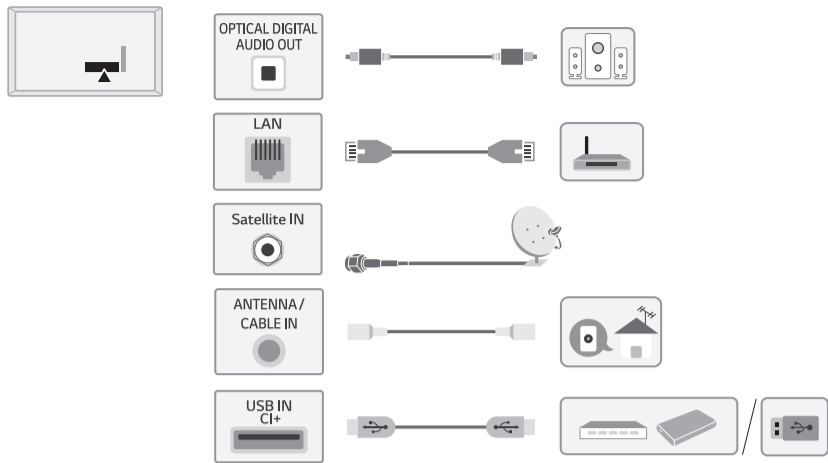

NANO76*

	A	B	C	D	E	F	F-G
	(mm)					(kg)	
86NANO763QA 86NANO766QA 86NANO769QA	1927	1178	425	1104	59.9	48.9	45.2
Power requirement	AC 100-240 V ~ 50 / 60 Hz						

A	B	C x D (mm)	E
LSW640B	86NANO76*	600 x 400	M8