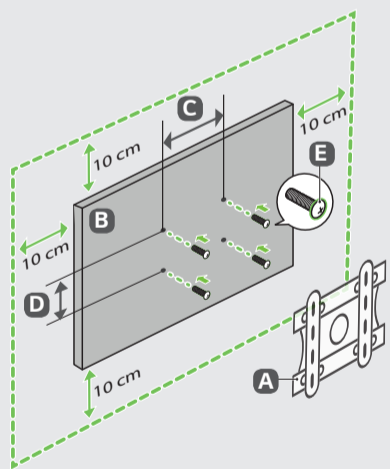

NANO76*

	A	B	C	D	E	F	F-G
	(mm)					(kg)	
86NANO763QA 86NANO766QA 86NANO769QA	1927	1178	425	1104	59.9	48.9	45.2
Power requirement	AC 100-240 V ~ 50 / 60 Hz						

A	B	C x D (mm)	E
LSW640B	86NANO76*	600 x 400	M8