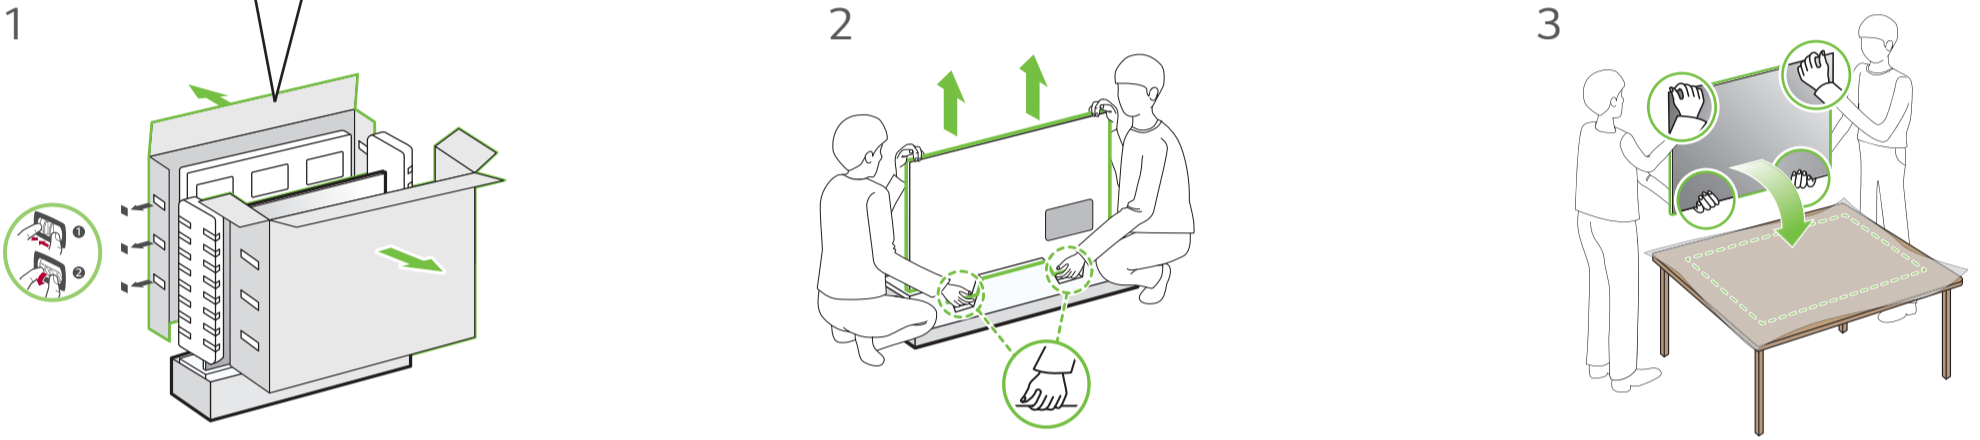

NANO76*

	A	B	C	D	E	F	F-G
	(mm)					(kg)	
86NANO763QA 86NANO766QA 86NANO769QA	1927	1178	425	1104	59.9	48.9	45.2
Power requirement	AC 100-240 V ~ 50 / 60 Hz						

A	B	C x D (mm)	E
LSW640B	86NANO76*	600 x 400	M8