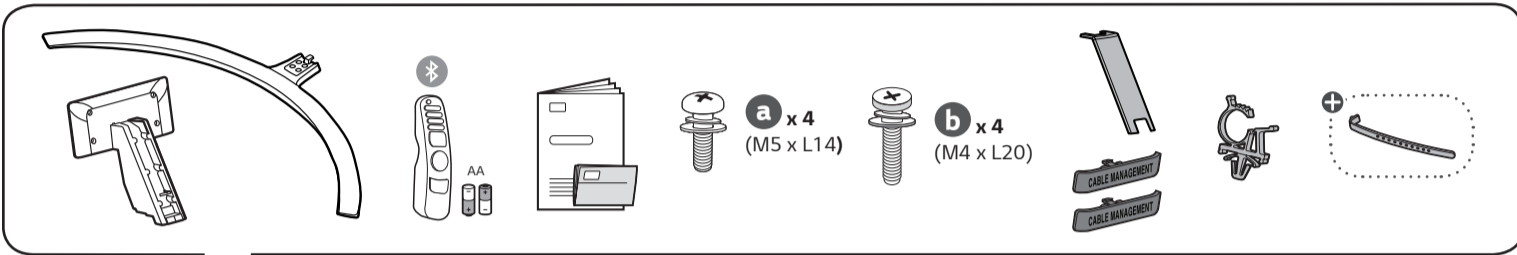

NANO76*

	A	B	C	D	E	F	F-G
	(mm)					(kg)	
86NANO763QA 86NANO766QA 86NANO769QA	1927	1178	425	1104	59.9	48.9	45.2
Power requirement	AC 100-240 V ~ 50 / 60 Hz						

A	B	C x D (mm)	E
LSW640B	86NANO76*	600 x 400	M8