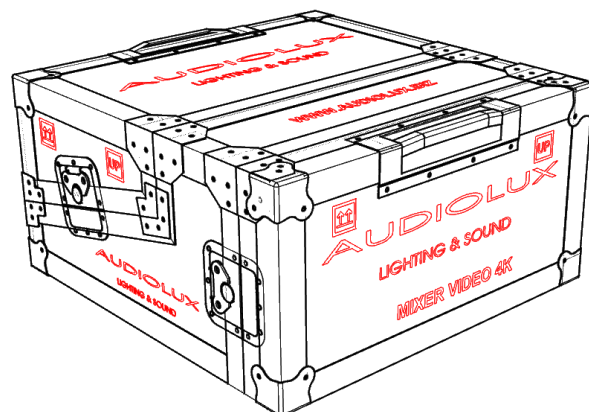

DATA STAMPA SCHEDA	AUDIOLUX	
MARTEDÌ 19 NOVEMBRE 2019		
DATA CONSEGNA	NUMERO PREVENTIVO O RIFERIMENTO CLIENTE	
NOVEMBRE 2019		
PZ 00	REGIA MIXER VIDEO 4K CONTENUTO: N.1 MONITOR SMARTVIEW 4K+N.1 MIXER BLACKMAGIC ATEM 4K+ N.1 PC	
IN ROSSO: MISURE INTERNE IN BLU: MISURE ESTERNE		SABRINA

RICHIESTE CLIENTE	
COLORE	GOFFRATO NERO
FERRAMENTA	ALLUMINIO
PZ 04	INCISIONE LOGO (CIELO, LATI, RETRO)
PZ 08	INCISIONE "UP"
PZ 03	INCISIONE SITO (FRONTE, RETRO, CIELO)
PZ 02	INCISIONE "MIXER VIDEO 4K" (FRONTE E RETRO)
PZ 04	PIEDINI DI GOMMA

RETRO