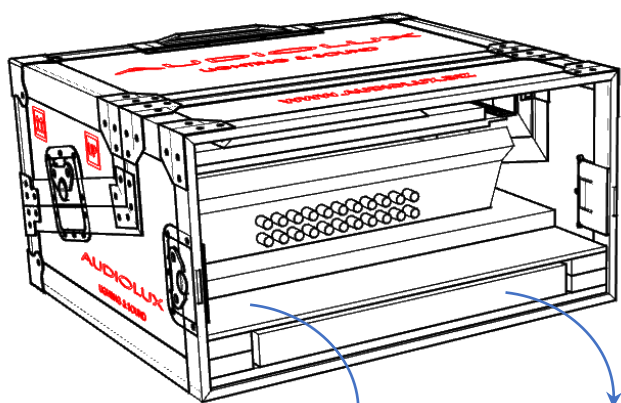

MONITOR SMART
VIEW 4K-
FISSATO AL
MONTANTE RACK

MIXER BLACKMAGIC
ATEM 4K-
FISSATO CON VELCRO

SPAZIO PER CAVI E
ALIMENTATORE PC
50x5 H19cm

PC

Le informazioni contenute in questo documento sono riservate e confidenziali. Lei non fosse la persona cui il presente messaggio è destinato, La invitiamo ad eliminarlo e a darcene gentile e tempestiva comunicazione. La diffusione e riproduzione in qualunque modo eseguita sono severamente vietate ai sensi della normativa in vigore per la tutela della privacy e della proprietà intellettuale a noi riservata.