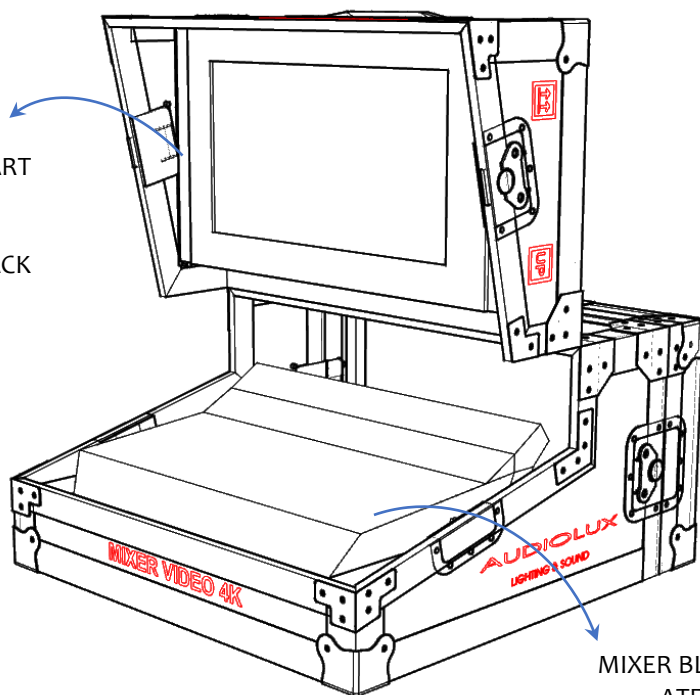

MONITOR SMART
VIEW 4K-
FISSATO AL
MONTANTE RACK

MIXER BLACKMAGIC
ATEM 4K-
FISSATO CON VELCRO

SPAZIO PER CAVI E
ALIMENTATORE PC
50x5 H19cm

PC

Le informazioni contenute in questo documento sono riservate e confidenziali. Lei non fosse la persona cui il presente messaggio è destinato, La invitiamo ad eliminarlo e a darcene gentile e tempestiva comunicazione. La diffusione e riproduzione in qualunque modo eseguita sono severamente vietate ai sensi della normativa in vigore per la tutela della privacy e della proprietà intellettuale a noi riservata.