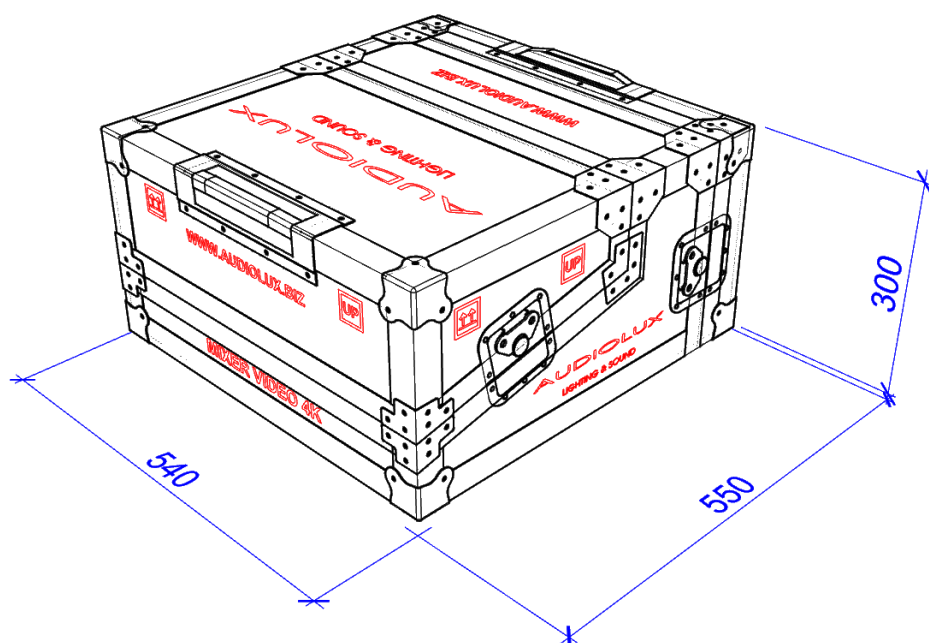

DATA STAMPA SCHEDA	AUDIOLUX	
MARTEDÌ 19 NOVEMBRE 2019		
DATA CONSEGNA	NUMERO PREVENTIVO O RIFERIMENTO CLIENTE	
NOVEMBRE 2019		
PZ 00	REGIA MIXER VIDEO 4K CONTENUTO: N.1 MONITOR SMARTVIEW 4K+N.1 MIXER BLACKMAGIC ATEM 4K+ N.1 PC	
IN ROSSO: MISURE INTERNE IN BLU: MISURE ESTERNE		SABRINA

RICHIESTE CLIENTE	
COLORE	GOFFRATO NERO
FERRAMENTA	ALLUMINIO
PZ 04	INCISIONE LOGO (CIELO, LATI, RETRO)
PZ 08	INCISIONE "UP"
PZ 03	INCISIONE SITO (FRONTE, RETRO, CIELO)
PZ 02	INCISIONE "MIXER VIDEO 4K" (FRONTE E RETRO)
PZ 04	PIEDINI DI GOMMA

RETRO

FRONTE

Le informazioni contenute in questo documento sono riservate e confidenziali. Lei non fosse la persona cui il presente messaggio è destinato, La invitiamo ad eliminarlo e a darcene gentile e tempestiva comunicazione. La diffusione e riproduzione in qualunque modo eseguita sono severamente vietate ai sensi della normativa in vigore per la tutela della privacy e della proprietà intellettuale a noi riservata.