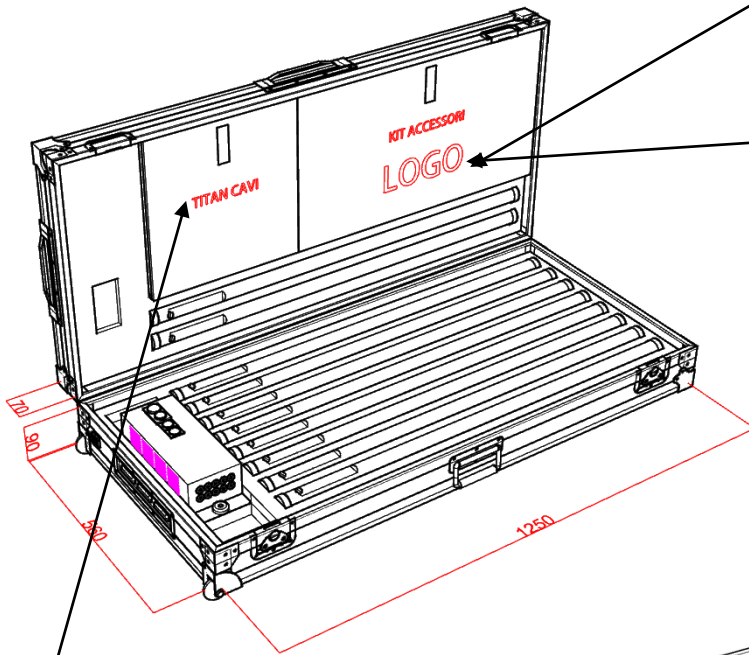

AUDIOLUX

PREVENTIVO

PZ

TITAN LED KIT

CONTENUTO: 10 BARRE LED

LE MISURE INDICATE NELLA SCHEDA SONO TUTTE MISURE INTERNE

	ESTERNI
MM 7	7 + ASTROBOARD
PZ 02	CHIUSURA MEDIA INCASSO
PZ 03	REGGICOPERCHIO ESTERNO
PZ 01	MANILGIA ESTERNA PICCOLA
PZ 04	MANIGLIA ANGOLARE
PZ 01	VASCHETTA IDENTIFICAZIONE
PZ 08	PIEDINI IMPILAGGIO + NR 02 SPESSORI DA 5MM PLEXY NERO
PZ 02	VASCHETTA DI AREAZIONE
PZ 02	RUOTE TROLLEY PICCOLE
PZ 01	POWERCON
	TARGHETTA AUDIOLUX SU ALUKOBOND

	INTERNI
FOAM 70	70+CNC FONDO
FOAM 50	50+CNC CIELO
Pioppo 6mm	DIVISORI CON SPORTELLO MISURA TOTALE DEI 2 VANI 1060x 390

VANO CON LAVORAZIONE IN FOAM

PANNELLI IN PIOPPO CON INCISIONE
CONTENUTO (CAVI)

Le informazioni contenute in questo documento sono riservate e confidenziali. Lei non fosse la persona cui il presente messaggio è destinato, La invitiamo ad eliminarlo e a darcene gentile e tempestiva comunicazione. La diffusione e riproduzione in qualunque modo eseguita sono severamente vietate ai sensi della normativa in vigore per la tutela della privacy e della proprietà intellettuale a noi riservata.