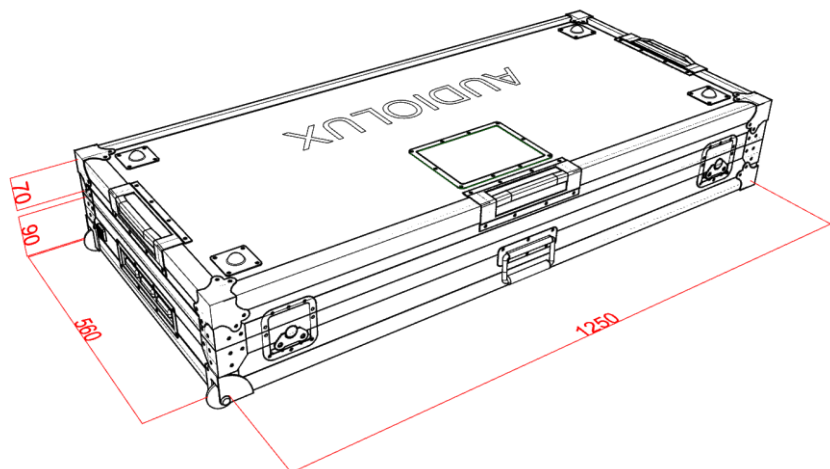

AUDIOLUX

PREVENTIVO

PZ

TITAN LED KIT

CONTENUTO: 10 BARRE LED

LE MISURE INDICATE NELLA SCHEDA SONO TUTTE MISURE INTERNE

	ESTERNI
MM 7	7 + ASTROBOARD
PZ 02	CHIUSURA MEDIA INCASSO
PZ 03	REGGICOPERCHIO ESTERNO
PZ 01	MANILGIA ESTERNA PICCOLA
PZ 04	MANIGLIA ANGOLARE
PZ 01	VASCHETTA IDENTIFICAZIONE
PZ 08	PIEDINI IMPILAGGIO + NR 02 SPESSORI DA 5MM PLEXY NERO
PZ 02	VASCHETTA DI AREAZIONE
PZ 02	RUOTE TROLLEY PICCOLE
PZ 01	POWERCON
	TARGHETTA AUDIOLUX SU ALUKOBOND

	INTERNI
FOAM 70	70+CNC FONDO
FOAM 50	50+CNC CIELO
Pioppo 6mm	DIVISORI CON SPORTELLO MISURA TOTALE DEI 2 VANI 1060x 390

VANO CON LAVORAZIONE IN FOAM

PANNELLI IN PIOPPO CON INCISIONE
CONTENUTO (CAVI)

Le informazioni contenute in questo documento sono riservate e confidenziali. Lei non fosse la persona cui il presente messaggio è destinato, La invitiamo ad eliminarlo e a darcene gentile e tempestiva comunicazione. La diffusione e riproduzione in qualunque modo eseguita sono severamente vietate ai sensi della normativa in vigore per la tutela della privacy e della proprietà intellettuale a noi riservata.