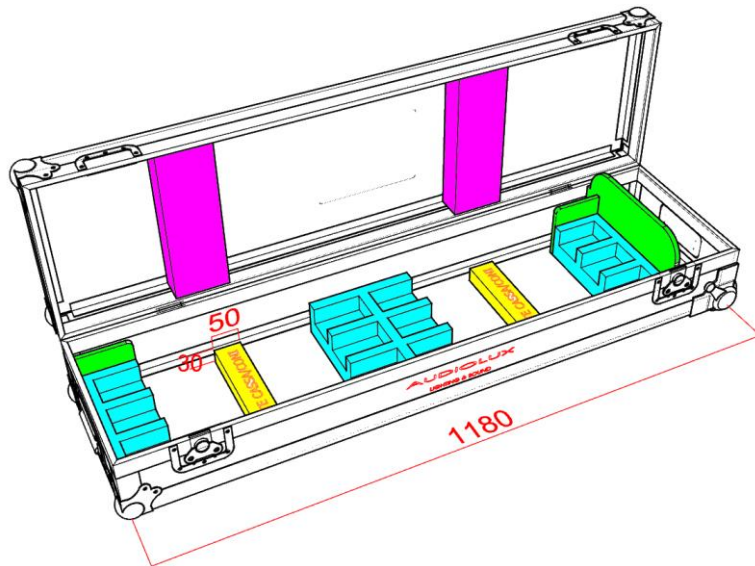

DATA STAMPA SCHEDA	AUDIOLUX	
GIOVEDÌ 13 GIUGNO 2019		
DATA CONSEGNA	RIFERIMENTO CLIENTE	
GIUGNO 2019		
PZ 02	K-ARRAY KOBRA	
	CONTENUTO: N. 6 CASSE AUDIO + N.4 PALI+ VANO ACCESSORI	
LE MISURE INDICATE NELLA SCHEDA SONO TUTTE MISURE INTERNE		SABRINA

	ESTERNI
MM 7	BETULLA 6 + GOFRATO NERO
PZ 02	CHIUSURA MEDIA INCASSO
PZ 02	REGGICOPERCHIO ESTERNO
PZ 02	MANIGLIA INCASSO PICCOLA
PZ 01	VASCHETTA IDENTIFICAZIONE
PZ 06	CANTONALE PIATTO 6 FORI
PZ 02	RUOTE TROLLEY
PZ 02	INCISIONE LOGO (FRONTE E RETRO)

	INTERNI
FOAM 50	CIELO 2 PZ da 100x300mm
FOAM 70	FONDO +CNC
FOAM 50	FONDO + CNC SCRITTA
BET 9mm	DIVISORI

Le informazioni contenute in questo documento sono riservate e confidenziali. Lei non fosse la persona cui il presente messaggio è destinato, La invitiamo ad eliminarlo e a darcene gentile e tempestiva comunicazione. La diffusione e riproduzione in qualunque modo eseguita sono severamente vietate ai sensi della normativa in vigore per la tutela della privacy e della proprietà intellettuale a noi riservata.