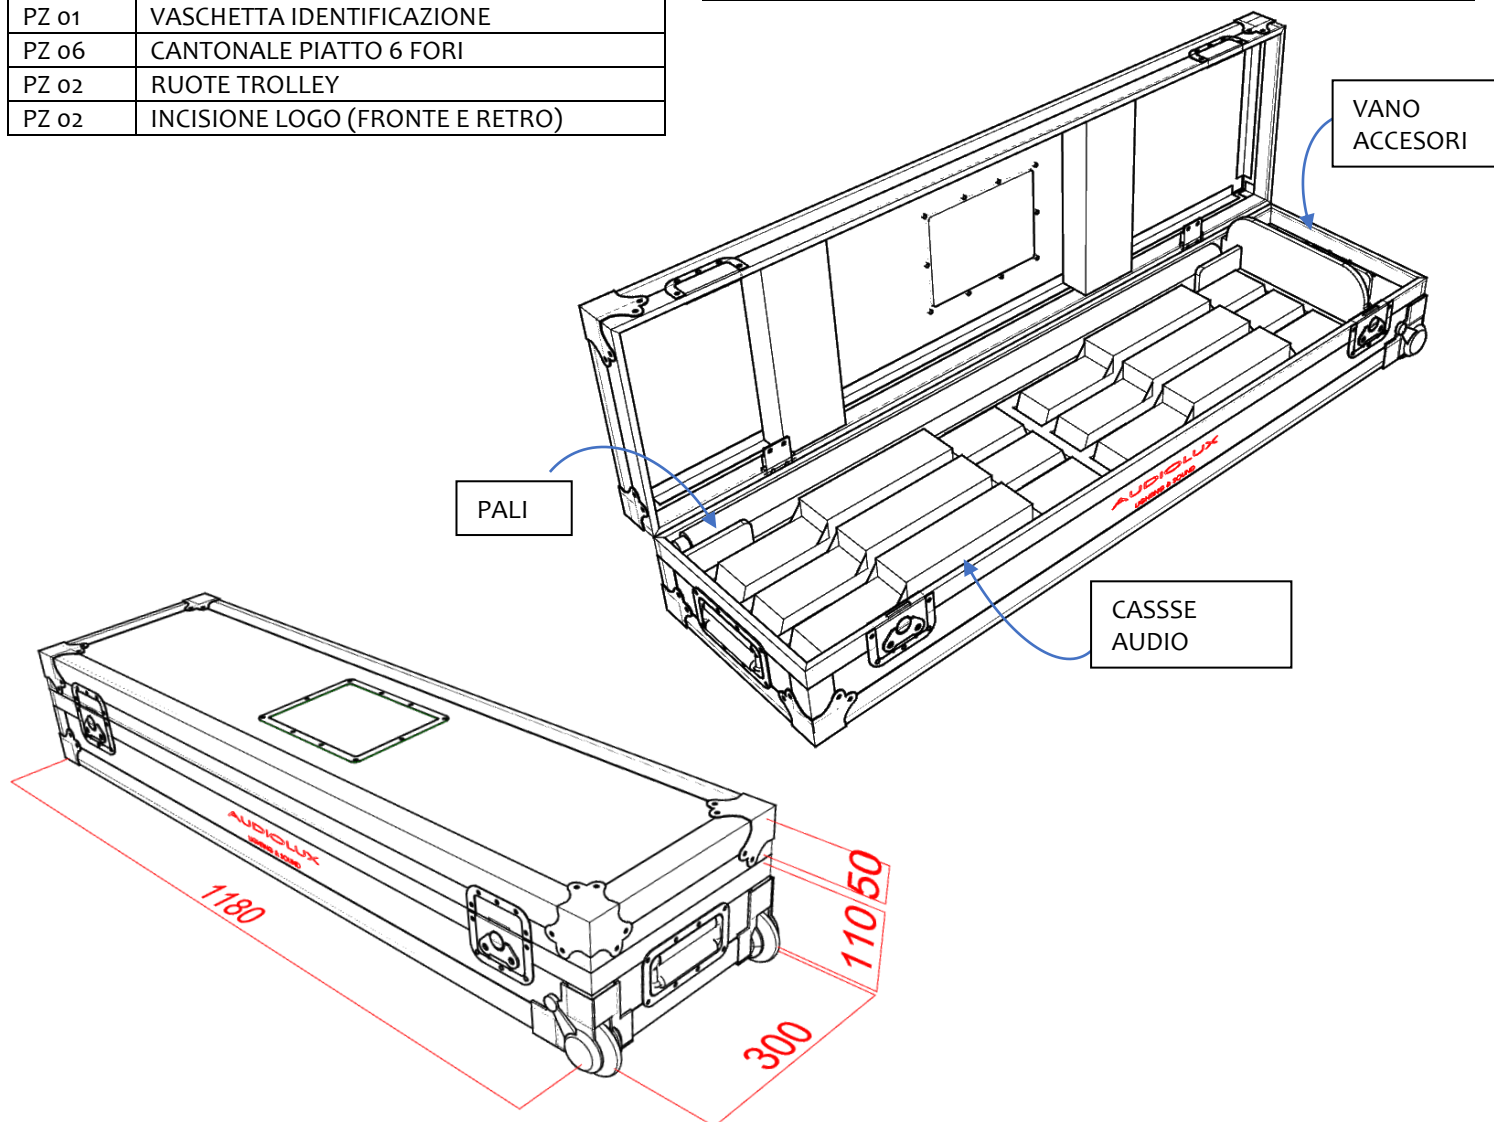

DATA STAMPA SCHEDA	AUDIOLUX	
GIOVEDÌ 13 GIUGNO 2019		
DATA CONSEGNA	RIFERIMENTO CLIENTE	
GIUGNO 2019		
PZ 02	K-ARRAY KOBRA	
	CONTENUTO: N. 6 CASSE AUDIO + N.4 PALI+ VANO ACCESSORI	
LE MISURE INDICATE NELLA SCHEDA SONO TUTTE MISURE INTERNE		SABRINA

	ESTERNI
MM 7	BETULLA 6 + GOFRATO NERO
PZ 02	CHIUSURA MEDIA INCASSO
PZ 02	REGGICOPERCHIO ESTERNO
PZ 02	MANIGLIA INCASSO PICCOLA
PZ 01	VASCHETTA IDENTIFICAZIONE
PZ 06	CANTONALE PIATTO 6 FORI
PZ 02	RUOTE TROLLEY
PZ 02	INCISIONE LOGO (FRONTE E RETRO)

	INTERNI
FOAM 50	CIELO 2 PZ da 100x300mm
FOAM 70	FONDO +CNC
FOAM 50	FONDO + CNC SCRITTA
BET 9mm	DIVISORI

Le informazioni contenute in questo documento sono riservate e confidenziali. Lei non fosse la persona cui il presente messaggio è destinato, La invitiamo ad eliminarlo e a darcene gentile e tempestiva comunicazione. La diffusione e riproduzione in qualunque modo eseguita sono severamente vietate ai sensi della normativa in vigore per la tutela della privacy e della proprietà intellettuale a noi riservata.