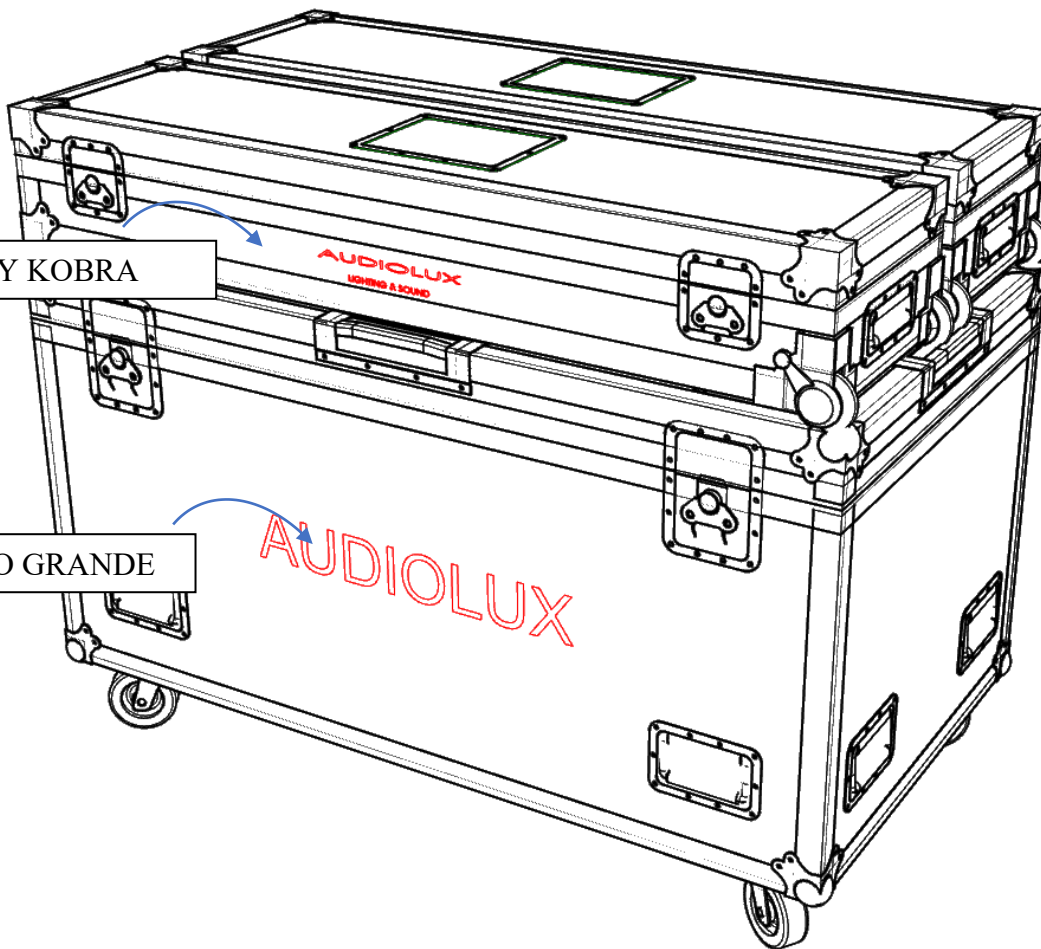

K-ARRAY KOBRA

GENERICO GRANDE