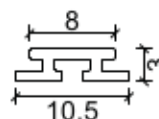

Caratteristiche Characteristic:

Descrizione: Estruso in alluminio
Description: Aluminum extruded

Tipo di installazione Incasso
Type of installation: Recessed

Finitura: Alluminio anodizzato
Finishing: Anodized aluminum

Dimensioni:
Dimension: