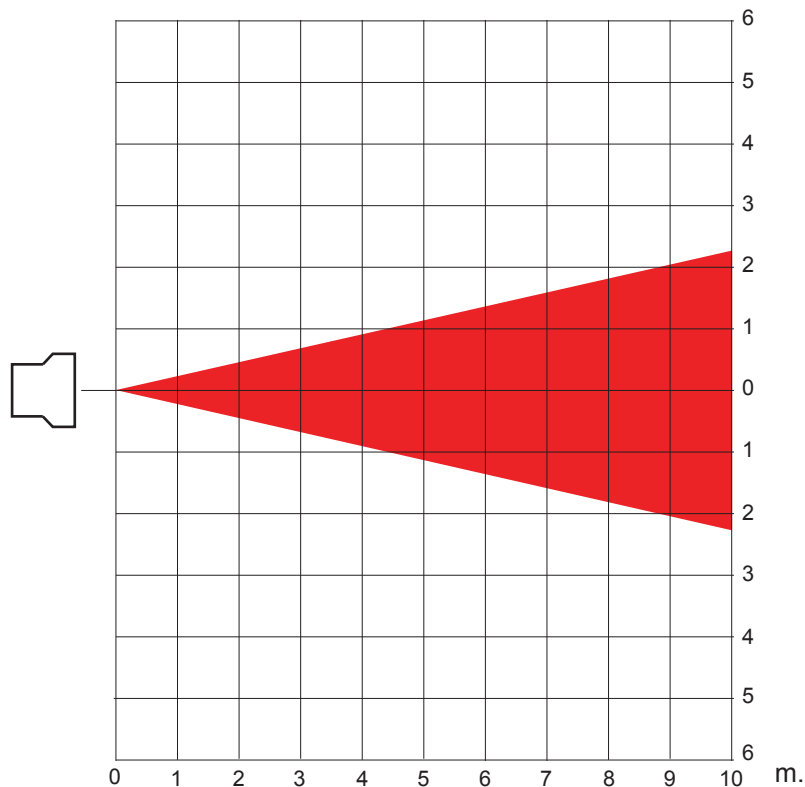

Angle: 14°

Profile 19°

Distance (m.)	3	6	9	12	15	18	21	24	27	30
RED	1307	327	145	82	52	36	27	20	16	13
GREEN	2287	572	254	143	91	64	47	36	28	23
BLUE	397	99	44	25	16	11	8	6	5	4
WHITE	2967	742	330	185	119	82	61	46	37	30
LIME	5308	1327	590	332	212	147	108	83	66	53
AMBER	2063	516	229	129	83	57	42	32	25	21
FULL	13339	3335	1482	834	534	371	272	208	165	133
3200 K	10753	2688	1195	672	430	299	219	168	133	108
5600 K	12196	3049	1355	762	488	339	249	191	151	122
Ø (m.)	1.00	2.01	3.01	4.02	5.02	6.02	7.03	8.03	9.04	10.04

Prodotto/Product:
LEDko FullSpectrum 6

Light source	RGBWLA
Date	12.03.2018
Ver. N°	1.0

Profile 26°

Distance (m.)	1	2	3	4	5	6	7	8	9	10
RED	5390	1348	599	337	216	150	110	84	67	54
GREEN	9800	2450	1089	613	392	272	200	153	121	98
BLUE	1960	490	218	123	78	54	40	31	24	20
WHITE	12985	3246	1443	812	519	361	265	203	160	130
LIME	22442	5611	2494	1403	898	623	458	351	277	224
AMBER	8575	2144	953	536	343	238	175	134	106	86
FULL	56350	14088	6261	3522	2254	1565	1150	880	696	564
3200 K	44835	11209	4982	2802	1793	1245	915	701	554	448
5600 K	51450	12863	5717	3216	2058	1429	1050	804	635	515
∅ (m.)	0.46	0.92	1.39	1.85	2.31	2.77	3.23	3.69	4.16	4.62