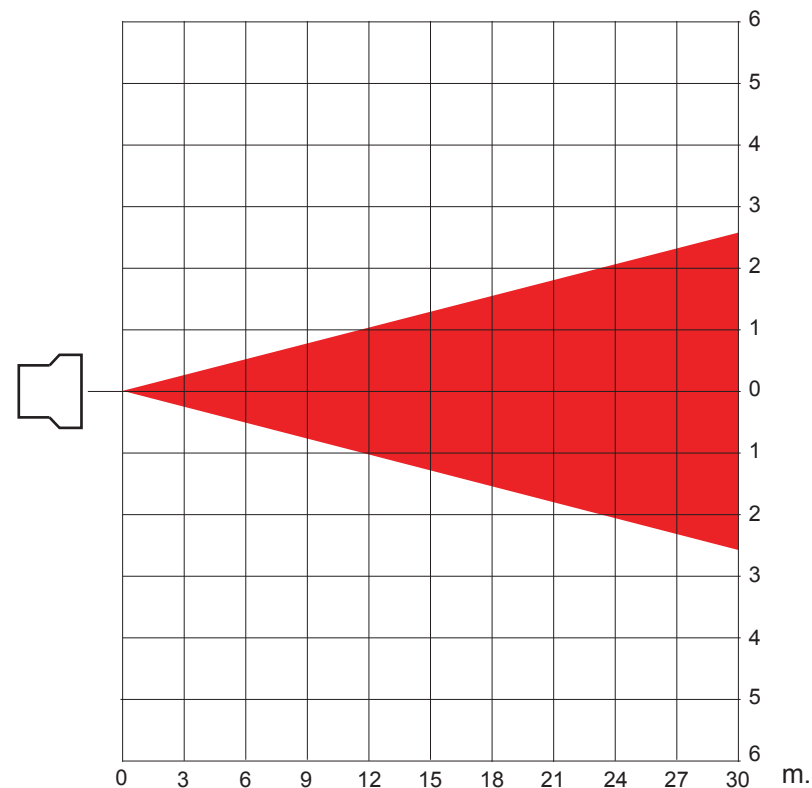

Angle: 5°

Profile 10°

Distance (m.)	3	6	9	12	15	18	21	24	27	30
RED	3599	900	400	225	144	100	73	56	44	36
GREEN	5559	1390	618	347	222	154	113	87	69	56
BLUE	1013	253	113	63	41	28	21	16	13	10
WHITE	6996	1749	777	437	280	194	143	109	86	70
LIME	12196	3049	1355	762	488	339	249	191	151	122
AMBER	4655	1164	517	291	186	129	95	73	57	47
FULL	35389	8847	3932	2212	1416	983	722	553	437	354
3200 K	28257	7064	3140	1766	1130	785	577	442	349	283
5600 K	32013	8003	3557	2001	1281	889	653	500	395	320
∅ (m.)	0.52	1.05	1.57	2.10	2.62	3.15	3.67	4.20	4.72	5.25

Prodotto/Product:
LEDko FullSpectrum 6

Light source	RGBWLA
Date	12.03.2018
Ver. N°	1.0

Profile 14°

Distance (m.)	3	6	9	12	15	18	21	24	27	30
RED	2341	585	260	146	94	65	48	37	29	23
GREEN	3947	987	439	247	158	110	81	62	49	39
BLUE	724	181	80	45	29	20	15	11	9	7
WHITE	5009	1252	557	313	200	139	102	78	62	50
LIME	8874	2219	986	555	355	247	181	139	110	89
AMBER	3452	863	384	216	138	96	70	54	43	35
FULL	22622	5655	2514	1414	905	628	462	353	279	226
3200 K	19767	4492	1996	1123	719	499	367	281	222	180
5600 K	20253	5063	2250	1266	810	563	413	316	250	203
Ø (m.)	0.74	1.47	2.21	2.95	3.68	4.42	5.16	5.89	6.63	7.37

Angle: 14°

Profile 19°

Distance (m.)	3	6	9	12	15	18	21	24	27	30
RED	1307	327	145	82	52	36	27	20	16	13
GREEN	2287	572	254	143	91	64	47	36	28	23
BLUE	397	99	44	25	16	11	8	6	5	4
WHITE	2967	742	330	185	119	82	61	46	37	30
LIME	5308	1327	590	332	212	147	108	83	66	53
AMBER	2063	516	229	129	83	57	42	32	25	21
FULL	13339	3335	1482	834	534	371	272	208	165	133
3200 K	10753	2688	1195	672	430	299	219	168	133	108
5600 K	12196	3049	1355	762	488	339	249	191	151	122
Ø (m.)	1.00	2.01	3.01	4.02	5.02	6.02	7.03	8.03	9.04	10.04