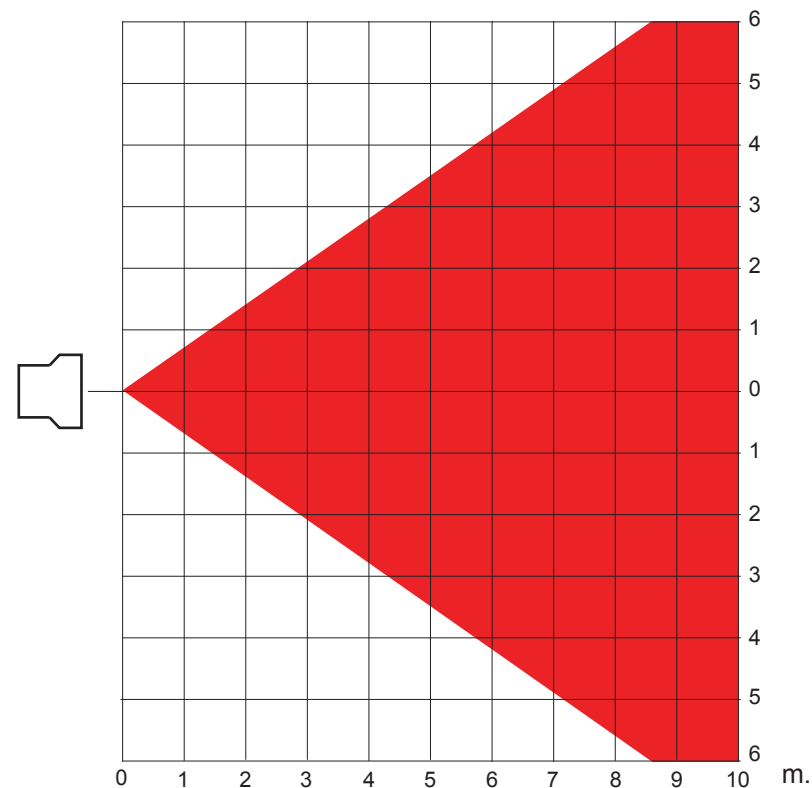

Prodotto/Product:
LEDko FullSpectrum 6

Light source	RGBWLA
Date	12.03.2018
Ver. N°	1.0

Profile 50°

Distance (m.)	1	2	3	4	5	6	7	8	9	10
RED	1323	331	147	83	53	37	27	21	16	13
GREEN	2744	686	305	172	110	76	56	43	34	27
BLUE	490	123	54	31	20	14	10	8	6	5
WHITE	3528	882	392	221	141	98	72	55	44	35
LIME	6027	1507	670	377	241	167	123	94	74	60
AMBER	2205	551	245	138	88	61	45	34	27	22
FULL	14945	3736	1661	934	598	415	305	234	185	149
3200 K	13671	3418	1519	854	547	380	279	214	169	137
5600 K	12005	3001	1334	750	480	333	245	188	148	120
Ø (m.)	0.93	1.87	2.80	3.73	4.66	5.60	6.53	7.46	8.39	9.33

Angle: 50°

Profile 70°

Distance (m.)	1	2	3	4	5	6	7	8	9	10
RED	1078	270	120	67	43	30	22	17	13	11
GREEN	1764	441	196	110	71	49	36	28	22	18
BLUE	343	86	38	21	14	10	7	5	4	3
WHITE	2205	551	245	138	88	61	45	34	27	22
LIME	3822	956	425	239	153	106	78	60	47	38
AMBER	1470	368	163	92	59	41	30	23	18	15
FULL	9800	2450	1089	613	392	272	200	153	121	98
3200 K	7840	1960	871	490	314	218	160	123	97	78
5600 K	8967	2242	996	560	359	249	183	140	111	90
Ø (m.)	1.40	2.80	4.20	5.60	7.00	8.40	9.80	11.20	12.60	14.00