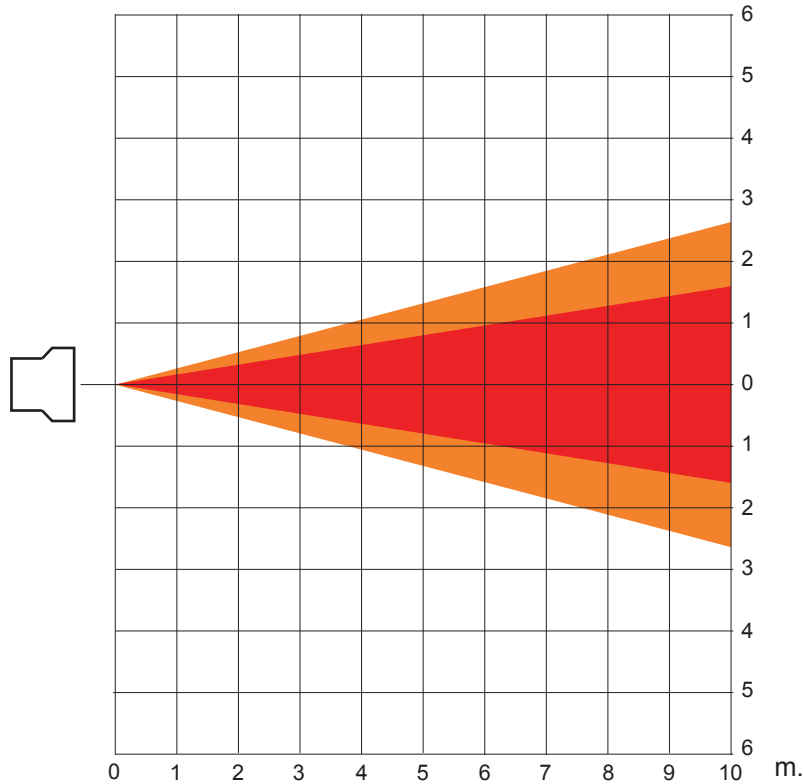

Soft Profile F Zoom min.

Distance (m.)	1	2	3	4	5	6	7	8	9	10
RED	3675	919	408	230	147	102	75	57	45	37
GREEN	7595	1899	844	475	304	211	155	119	94	76
BLUE	1470	368	163	92	59	41	30	23	18	15
Luminous emittance (Lux)	9408	2352	1045	588	376	261	192	147	116	94
LIME	15974	3994	1775	998	639	444	326	250	197	160
AMBER	5929	1482	656	371	237	165	121	93	73	59
FULL	42140	10535	4682	2634	1686	1171	860	658	520	421
3200 K	33810	8453	3757	2113	1352	939	690	528	417	338
5600 K	39200	9800	4356	2450	1568	1089	800	613	484	392
1/2 peak angle Ø (m.)	0.32	0.63	0.95	1.27	1.58	1.90	2.22	2.53	2.85	3.17
1/10 peak angle Ø (m.)	0.52	1.03	1.55	2.07	2.59	3.10	3.62	4.14	4.66	5.17