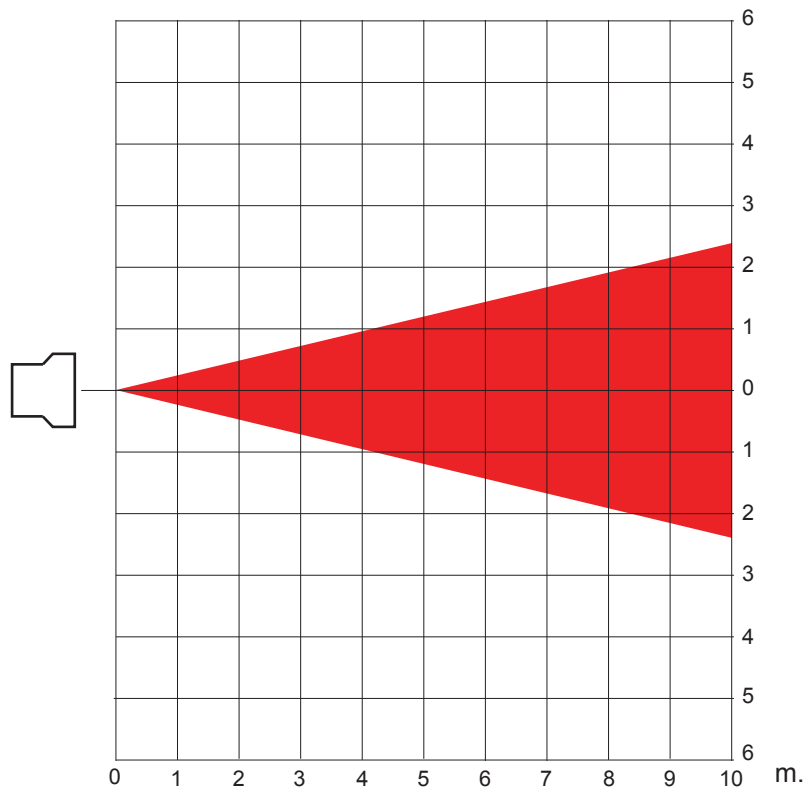

Profile 28°/40° Zoom min.

Distance (m.)	1	2	3	4	5	6	7	8	9	10
RED	5145	1286	572	322	206	143	105	80	64	51
GREEN	8330	2083	926	521	333	231	170	130	103	83
BLUE	1470	368	163	92	59	41	30	23	18	15
WHITE	10045	2511	1116	628	402	279	205	157	124	100
LIME	17983	4496	1998	1124	719	500	367	281	222	180
AMBER	6860	1715	762	429	274	191	140	107	85	69
FULL	45570	11393	5063	2848	1823	1266	930	712	563	456
3200 K	35770	8943	3974	2236	1431	994	730	559	442	358
5600 K	42140	10535	4682	2634	1686	1171	860	658	520	421
∅ (m.)	0.48	0.96	1.44	1.92	2.40	2.88	3.36	3.84	4.32	4.80