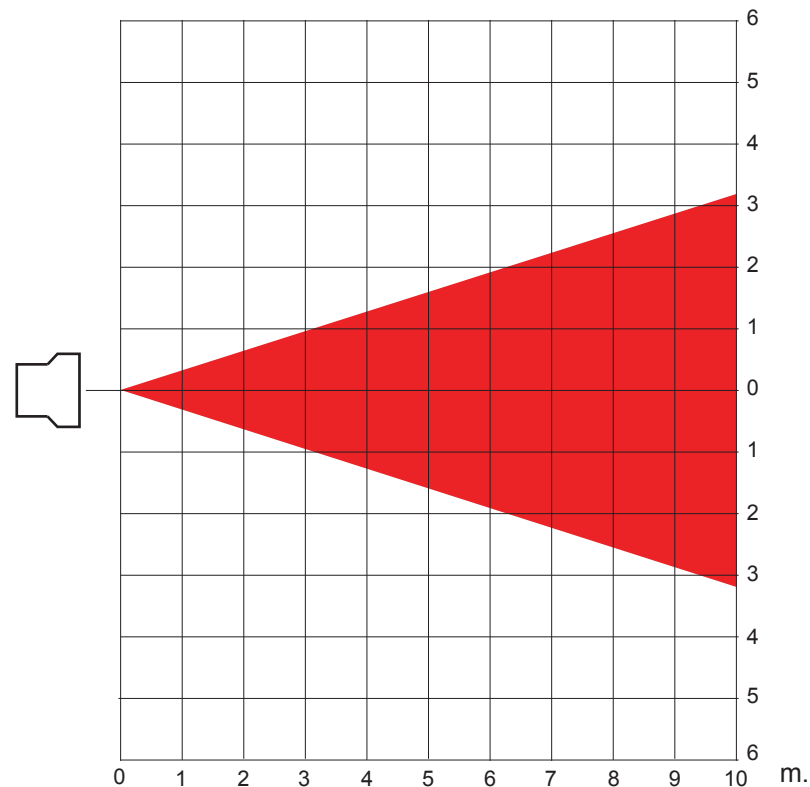

Prodotto/Product:
LEDko FullSpectrum 6

Light source	RGBWLA
Date	12.03.2018
Ver. N°	1.0

Profile 26°

Distance (m.)	1	2	3	4	5	6	7	8	9	10
RED	5390	1348	599	337	216	150	110	84	67	54
GREEN	9800	2450	1089	613	392	272	200	153	121	98
BLUE	1960	490	218	123	78	54	40	31	24	20
WHITE	12985	3246	1443	812	519	361	265	203	160	130
LIME	22442	5611	2494	1403	898	623	458	351	277	224
AMBER	8575	2144	953	536	343	238	175	134	106	86
FULL	56350	14088	6261	3522	2254	1565	1150	880	696	564
3200 K	44835	11209	4982	2802	1793	1245	915	701	554	448
5600 K	51450	12863	5717	3216	2058	1429	1050	804	635	515
∅ (m.)	0.46	0.92	1.39	1.85	2.31	2.77	3.23	3.69	4.16	4.62

Angle: 26°

Profile 36°

Distance (m.)	1	2	3	4	5	6	7	8	9	10
RED	4018	1005	446	251	161	112	82	63	50	40
GREEN	6027	1507	670	377	241	167	123	94	74	60
BLUE	1078	270	120	67	43	30	22	17	13	11
WHITE	7546	1887	838	472	302	210	154	118	93	75
LIME	13475	3369	1497	842	539	374	275	211	166	135
AMBER	5194	1299	577	325	208	144	106	81	64	52
FULL	34300	8575	3811	2144	1372	953	700	536	423	343
3200 K	27881	6970	3098	1743	1115	774	569	436	344	279
5600 K	31066	7767	3452	1942	1243	863	634	485	384	311
∅ (m.)	0.65	1.30	1.95	2.60	3.25	3.90	4.55	5.20	5.85	6.50