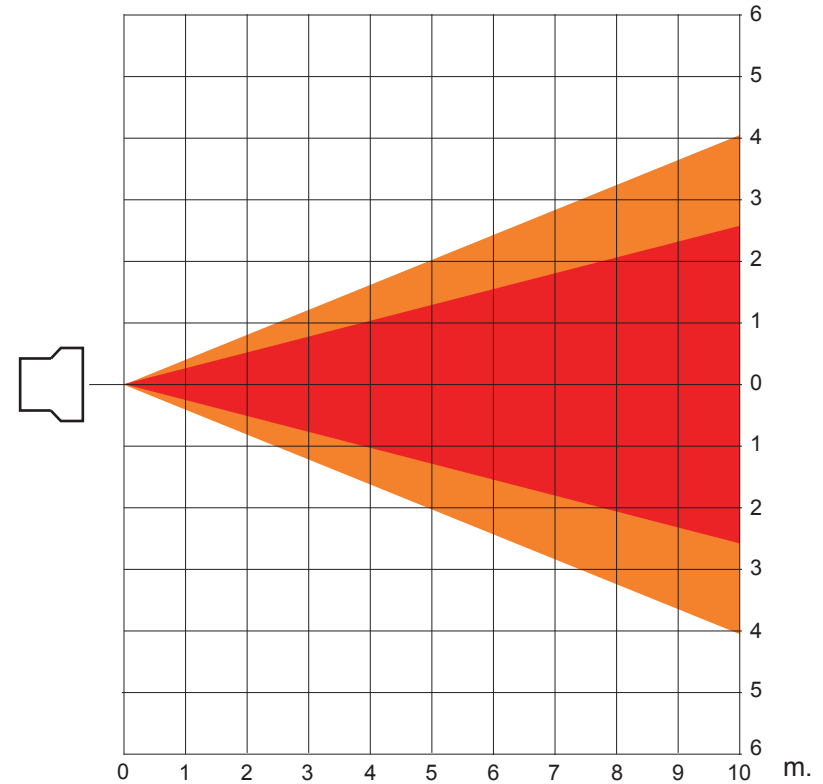

Soft Profile F Zoom min.

Distance (m.)	1	2	3	4	5	6	7	8	9	10
RED	3675	919	408	230	147	102	75	57	45	37
GREEN	7595	1899	844	475	304	211	155	119	94	76
BLUE	1470	368	163	92	59	41	30	23	18	15
Luminous emittance (Lux)	9408	2352	1045	588	376	261	192	147	116	94
LIME	15974	3994	1775	998	639	444	326	250	197	160
AMBER	5929	1482	656	371	237	165	121	93	73	59
FULL	42140	10535	4682	2634	1686	1171	860	658	520	421
3200 K	33810	8453	3757	2113	1352	939	690	528	417	338
5600 K	39200	9800	4356	2450	1568	1089	800	613	484	392
1/2 peak angle Ø (m.)	0.32	0.63	0.95	1.27	1.58	1.90	2.22	2.53	2.85	3.17
1/10 peak angle Ø (m.)	0.52	1.03	1.55	2.07	2.59	3.10	3.62	4.14	4.66	5.17

1/2 peak angle: 18°

1/10 peak angle: 29°

Soft Profile F Zoom max.

Distance (m.)	1	2	3	4	5	6	7	8	9	10
RED	2450	613	272	153	98	68	50	38	30	25
GREEN	4753	1188	528	297	190	132	97	74	59	48
BLUE	931	233	103	58	37	26	19	15	11	9
Luminous emittance (Lux)	5978	1495	664	374	239	166	122	93	74	60
LIME	10094	2524	1122	631	404	280	206	158	125	101
AMBER	3724	931	414	233	149	103	76	58	46	37
FULL	29645	7411	3294	1853	1186	823	605	463	366	296
3200 K	23765	5941	2641	1485	951	660	485	371	293	238
5600 K	27342	6836	3038	1709	1094	760	558	427	338	273
1/2 peak angle Ø (m.)	0.52	1.03	1.55	2.07	2.59	3.10	3.62	4.14	4.66	5.17
1/10 peak angle Ø (m.)	0.81	1.62	2.42	3.23	4.04	4.85	5.66	6.46	7.27	8.08