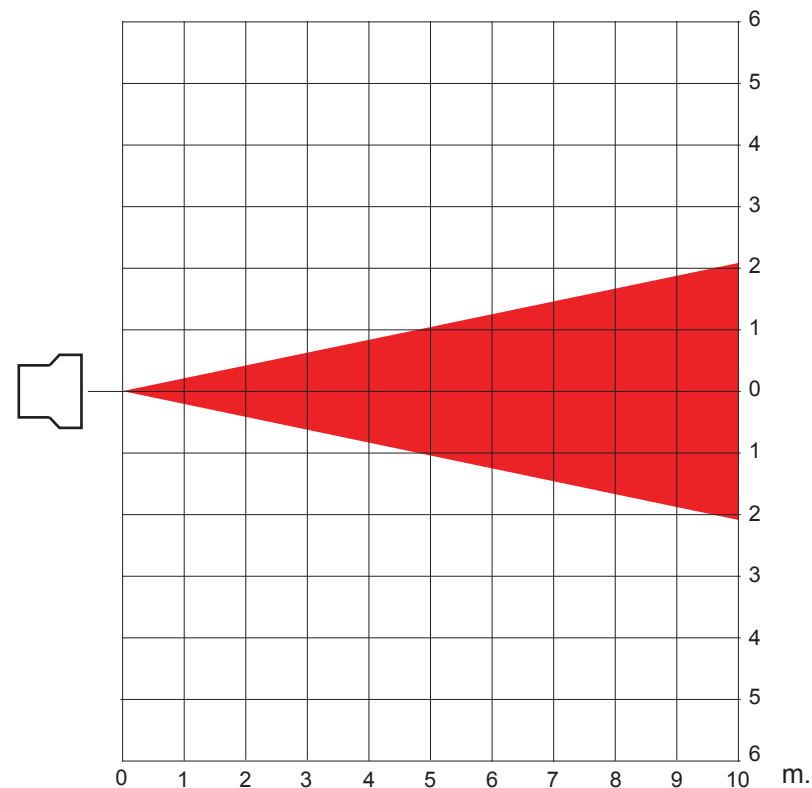

Angle: 24°

coemar
Castiglione delle Stiviere (MN) - Italia
Via Carpenedolo, 90
Tel. 0376/1514412 Fax. 0376/1514380
www.coemar.com

Duplication of this drawing, either full or in part, is strictly prohibited without prior written authorization from coemar.
Questo disegno non può essere copiato, riprodotto, mostrato a terzi senza nostra autorizzazione

Prodotto/Product:

LEDko FullSpectrum 6

Light source

RGBWLA

Date

12.03.2018

Ver. N°

1.0