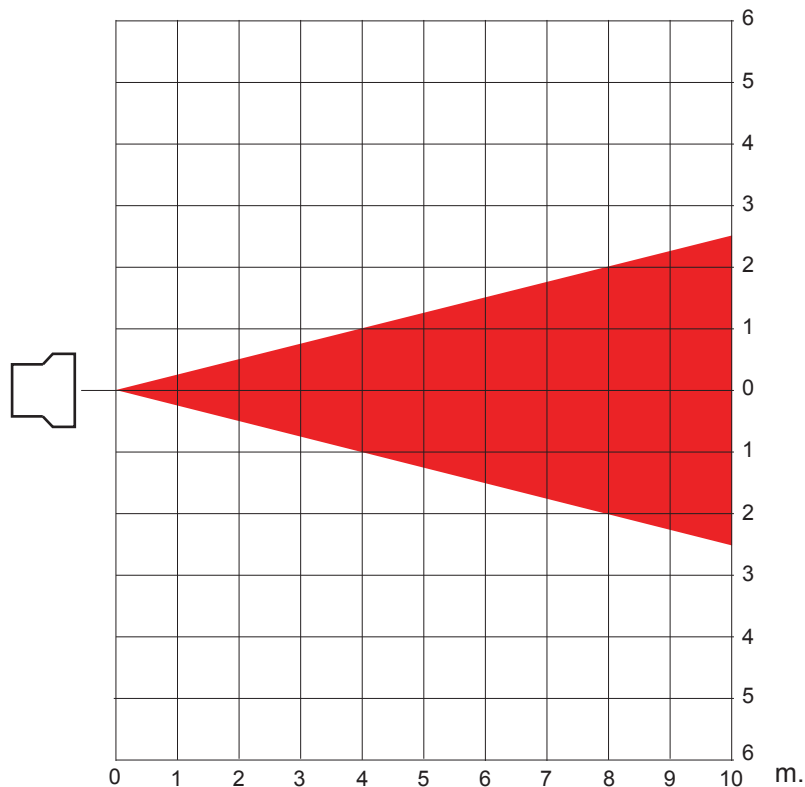

Profile 25°/50° Zoom min.

Distance (m.)	1	2	3	4	5	6	7	8	9	10
RED	3724	931	414	233	149	103	76	58	46	37
GREEN	7203	1801	800	450	288	200	147	113	89	72
BLUE	1470	368	163	92	59	41	30	23	18	15
WHITE	9506	2377	1056	594	380	264	194	149	117	95
LIME	16464	4116	1829	1029	659	457	336	257	203	165
AMBER	6223	1556	691	389	249	173	127	97	77	62
FULL	46060	11515	5118	2879	1842	1279	940	720	569	461
3200 K	36995	9248	4111	2312	1480	1028	755	578	457	370
5600 K	42140	10535	4682	2634	1686	1171	860	658	520	421
∅ (m.)	0.50	1.00	1.50	1.99	2.49	2.99	3.49	3.99	4.49	4.99