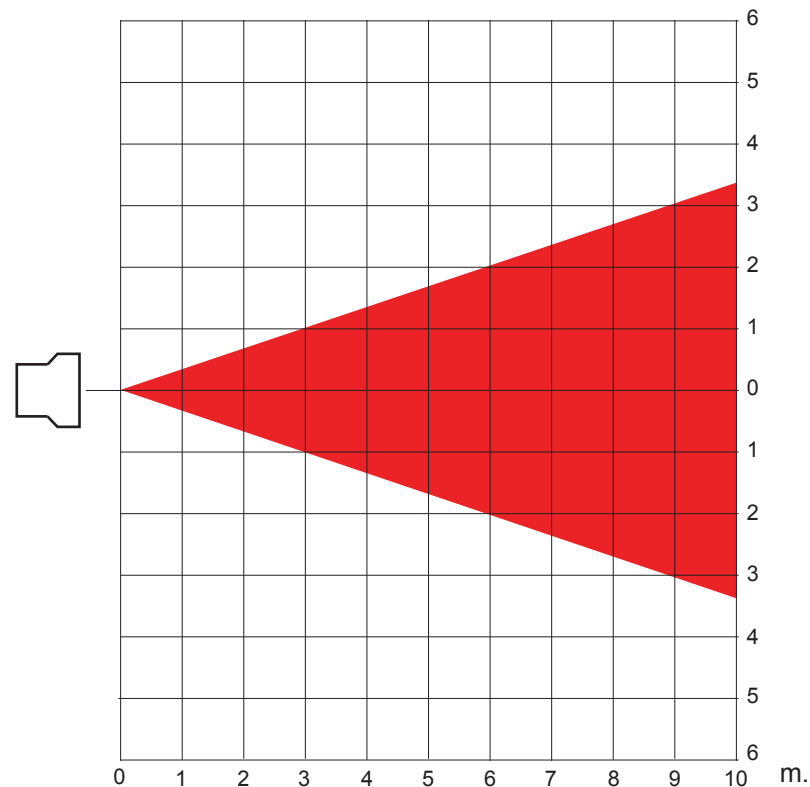

Profile 25°/50° Zoom min.

Distance (m.)	1	2	3	4	5	6	7	8	9	10
RED	3724	931	414	233	149	103	76	58	46	37
GREEN	7203	1801	800	450	288	200	147	113	89	72
BLUE	1470	368	163	92	59	41	30	23	18	15
WHITE	9506	2377	1056	594	380	264	194	149	117	95
LIME	16464	4116	1829	1029	659	457	336	257	203	165
AMBER	6223	1556	691	389	249	173	127	97	77	62
FULL	46060	11515	5118	2879	1842	1279	940	720	569	461
3200 K	36995	9248	4111	2312	1480	1028	755	578	457	370
5600 K	42140	10535	4682	2634	1686	1171	860	658	520	421
∅ (m.)	0.50	1.00	1.50	1.99	2.49	2.99	3.49	3.99	4.49	4.99

Angle: 28°

Profile 25°/50° Zoom med.

Distance (m.)	1	2	3	4	5	6	7	8	9	10
RED	3185	796	354	199	127	88	65	50	39	32
GREEN	7105	1776	789	444	284	197	145	111	88	71
BLUE	1372	343	152	86	55	38	28	21	17	14
WHITE	9163	2291	1018	573	367	255	187	143	113	92
LIME	15925	3981	1769	995	637	442	325	249	197	159
AMBER	5929	1482	659	371	237	165	121	93	73	59
FULL	26950	6738	2994	1684	1078	749	550	421	333	270
3200 K	21560	5390	2396	1348	862	599	440	337	266	216
5600 K	24843	6211	2760	1553	994	690	507	388	307	248
∅ (m.)	0.67	1.34	2.01	2.68	3.35	4.02	4.68	5.35	6.02	6.69