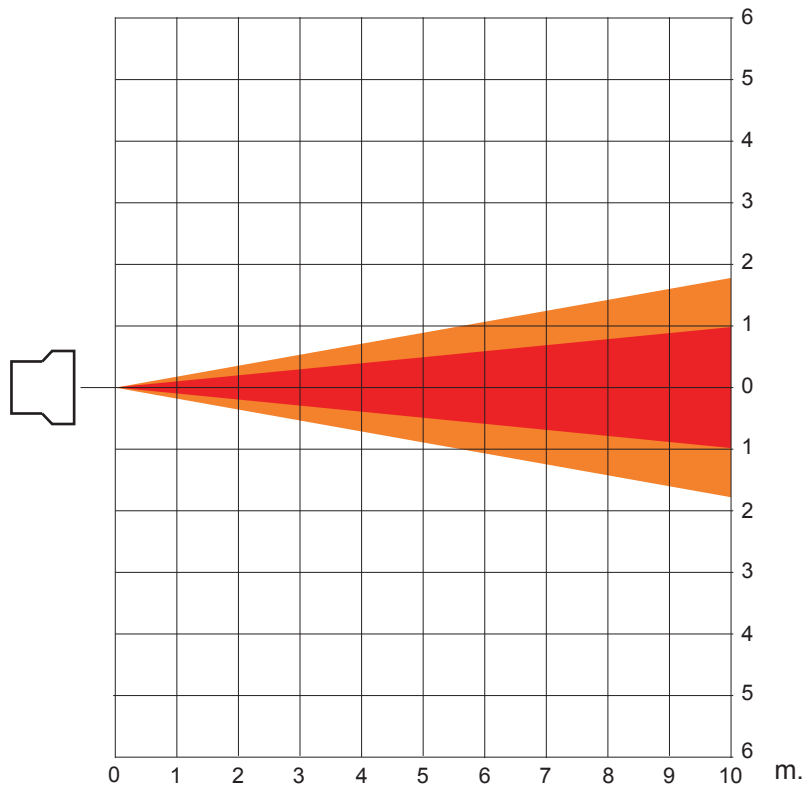

Soft Profile PC Zoom min.

Distance (m.)	1	2	3	4	5	6	7	8	9	10	
RED	6125	1531	681	383	245	170	125	96	76	61	
GREEN	10094	2524	1122	631	404	280	206	158	125	101	
BLUE	1715	429	191	107	69	48	35	27	21	17	
Luminous emittance (Lux)	WHITE	12495	3124	1388	781	500	347	255	195	154	125
	LIME	21560	5390	2396	1348	862	599	440	337	266	216
	AMBER	8085	2021	898	505	323	225	165	126	100	81
	FULL	54880	13720	6098	3430	2195	1524	1120	858	678	549
	3200 K	44345	11086	4927	2772	1774	1232	905	693	547	443
	5600 K	50960	12740	5662	3185	2038	1416	1040	796	629	510
1/2 peak angle Ø (m.)	0.19	0.39	0.58	0.77	0.96	1.16	1.35	1.54	1.73	1.93	
1/10 peak angle Ø (m.)	0.37	0.74	1.11	1.48	1.85	2.22	2.59	2.97	3.34	3.71	