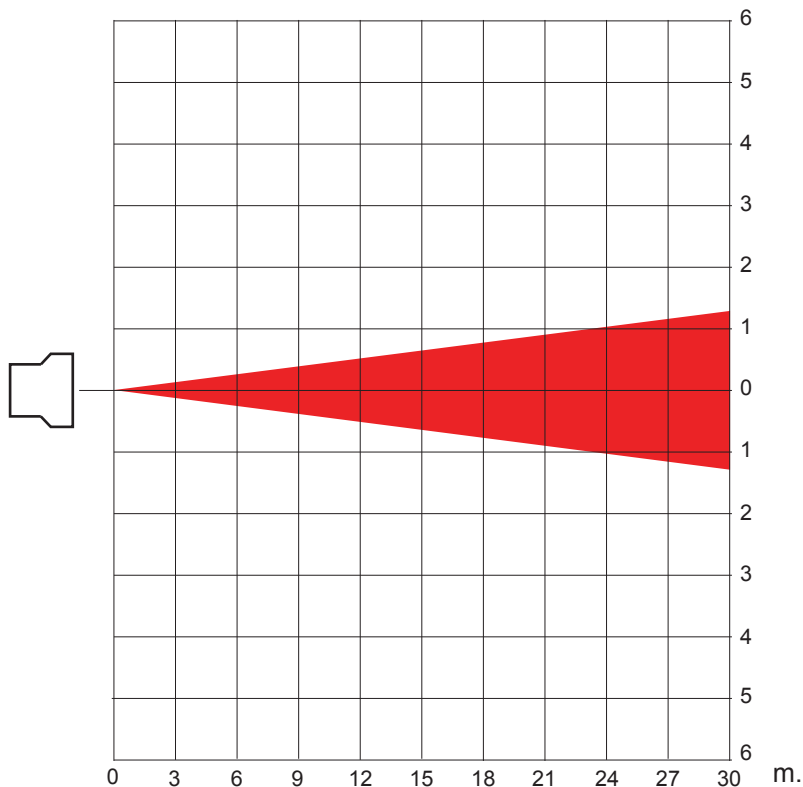

Profile 5°

Distance (m.)	3	6	9	12	15	18	21	24	27	30
RED	13400	3350	1489	838	536	372	273	209	165	134
GREEN	19280	4820	2142	1205	771	536	393	301	238	193
BLUE	3560	890	396	223	142	99	73	56	44	36
WHITE	25080	6270	2787	1568	1003	697	512	392	310	251
LIME	42200	10550	4689	2638	1688	1172	861	659	521	422
AMBER	15480	3870	1720	968	619	430	316	242	191	155
FULL	111600	27900	12400	6975	4464	3100	2278	1744	1378	1116
3200 K	94040	23510	10449	5878	3762	2612	1919	1469	1161	940
5600 K	97600	24400	10844	6100	3904	2711	1992	1525	1205	976
∅ (m.)	0.26	0.52	0.79	1.05	1.31	1.57	1.83	2.10	2.36	2.62

Angle: 5°

Profile 10°

Distance (m.)	3	6	9	12	15	18	21	24	27	30
RED	3599	900	400	225	144	100	73	56	44	36
GREEN	5559	1390	618	347	222	154	113	87	69	56
BLUE	1013	253	113	63	41	28	21	16	13	10
WHITE	6996	1749	777	437	280	194	143	109	86	70
LIME	12196	3049	1355	762	488	339	249	191	151	122
AMBER	4655	1164	517	291	186	129	95	73	57	47
FULL	35389	8847	3932	2212	1416	983	722	553	437	354
3200 K	28257	7064	3140	1766	1130	785	577	442	349	283
5600 K	32013	8003	3557	2001	1281	889	653	500	395	320
∅ (m.)	0.52	1.05	1.57	2.10	2.62	3.15	3.67	4.20	4.72	5.25