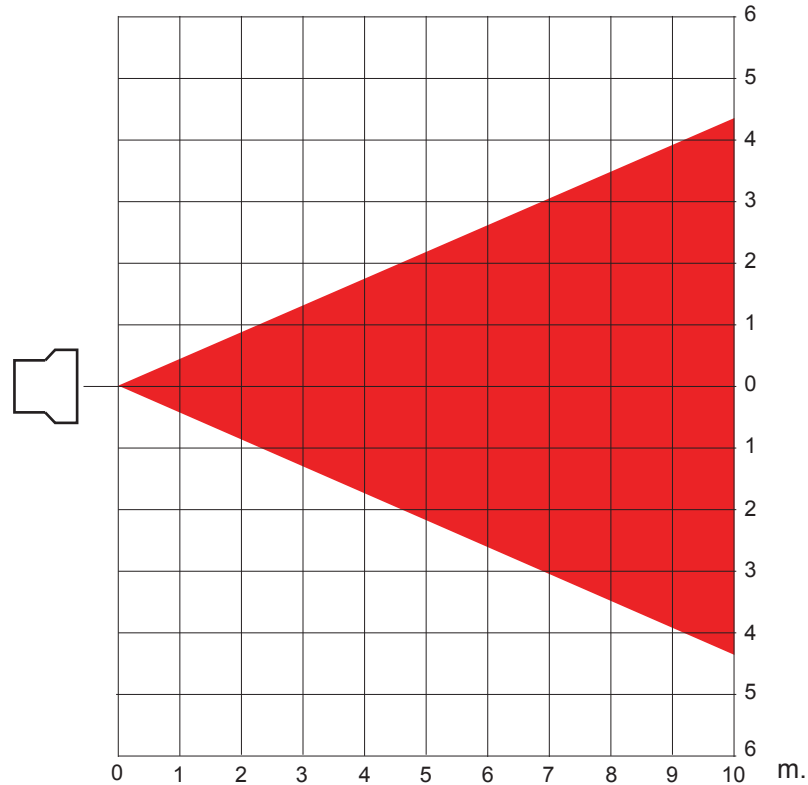

Profile 25°/50° Zoom max.

Distance (m.)	1	2	3	4	5	6	7	8	9	10
RED	1666	417	185	104	67	46	34	26	21	17
GREEN	3185	796	354	199	127	88	65	50	39	32
BLUE	588	147	65	37	24	16	12	9	7	6
Luminous emittance (Lux)										
WHITE	4165	1041	463	260	167	116	85	65	51	42
LIME	7350	1838	817	459	294	204	150	115	91	74
AMBER	2744	686	305	172	110	76	56	43	34	27
FULL	19110	4778	2123	1194	764	531	390	299	236	191
3200 K	15386	3847	1710	962	615	427	314	240	190	154
5600 K	17640	4410	1960	1103	706	490	360	276	218	176
Ø (m.)	0.87	1.74	2.61	3.48	4.35	5.22	6.09	6.96	7.83	8.70

Angle: 47°

Castiglione delle Stiviere (MN) - Italia
Via Carpenedolo, 90
Tel. 0376/1514412 Fax. 0376/1514380
www.coemar.com

Duplication of this drawing, either full or in part, is strictly prohibited without prior written authorization from coemar.
Questo disegno non può essere copiato, riprodotto, mostrato a terzi senza nostra autorizzazione

Prodotto/Product:

LEDko FullSpectrum 6

Light source

RGBWLA

Date

12.03.2018

Ver. N°

1.0