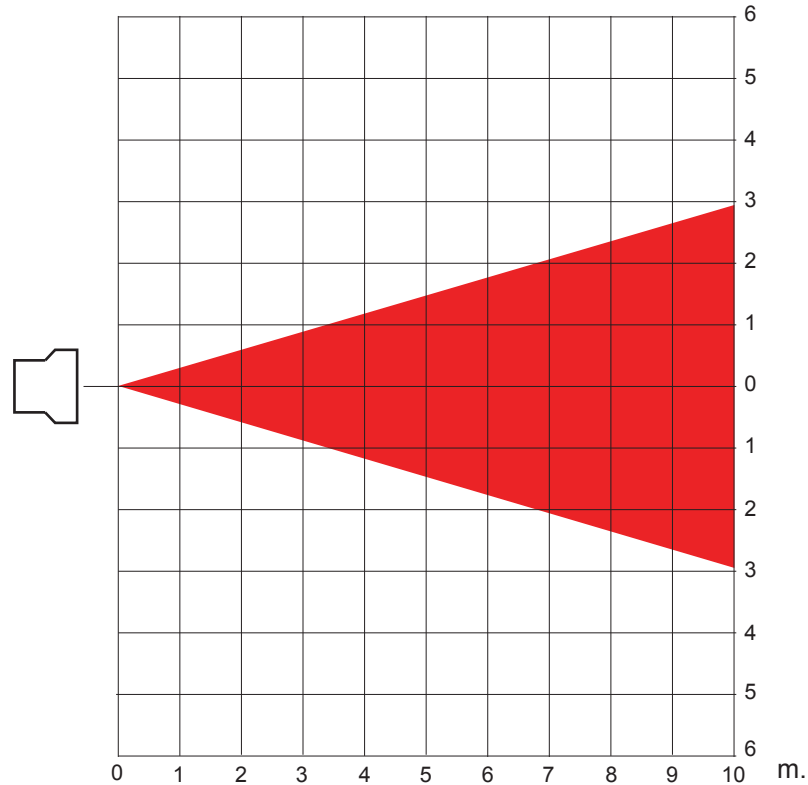

Profile 15°/35° Zoom max.

Distance (m.)	1	2	3	4	5	6	7	8	9	10
RED	3773	943	419	236	151	105	77	59	47	38
GREEN	5880	1470	653	368	235	163	120	92	73	59
BLUE	1029	257	114	64	41	29	21	16	13	10
Luminous emittance (Lux)										
WHITE	7252	1813	806	453	290	201	148	113	90	73
LIME	12593	3148	1399	787	504	350	257	197	155	126
AMBER	4851	1213	539	303	194	135	99	76	60	49
FULL	38220	9555	4247	2389	1529	1062	780	597	472	382
3200 K	30870	7718	3430	1929	1235	858	630	482	381	309
5600 K	35280	8820	3920	2205	1411	980	720	551	436	353
Ø (m.)	0.59	1.18	1.78	2.37	2.96	3.55	4.15	4.74	5.33	5.92