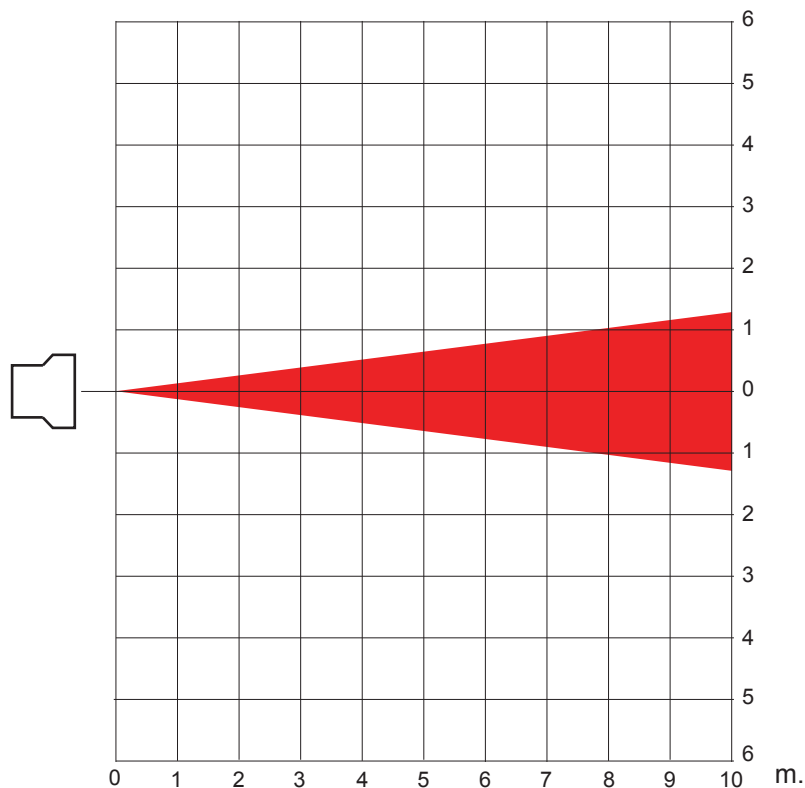

Profile 15°/35° Zoom min.

Distance (m.)	1	2	3	4	5	6	7	8	9	10
RED	12985	3246	1443	812	519	361	265	203	160	130
GREEN	23765	5941	2641	1485	951	660	485	371	293	238
BLUE	4557	1139	506	285	182	127	93	71	56	46
WHITE	30380	7595	3376	1899	1215	844	620	475	375	304
LIME	50666	12667	5630	3167	2027	1407	1034	792	626	507
AMBER	19110	4778	2123	1194	764	531	390	299	236	191
FULL	122255	30564	13584	7641	4890	3396	2495	1910	1509	1223
3200 K	98000	24500	10889	6125	3920	2722	2000	1531	1210	980
5600 K	112700	28175	12522	7044	4508	3131	2300	1761	1391	1127
∅ (m.)	0.26	0.53	0.79	1.05	1.32	1.58	1.84	2.11	2.37	2.63

Angle: 15°

Profile 15°/35° Zoom med.

Distance (m.)	1	2	3	4	5	6	7	8	9	10
RED	6174	1544	686	386	247	172	126	96	76	62
GREEN	10241	2560	1138	640	410	284	209	160	126	102
BLUE	1862	466	207	116	74	52	38	29	23	19
WHITE	12740	3185	1416	796	510	354	260	199	157	127
LIME	22295	5574	2477	1393	892	619	455	348	275	223
AMBER	8330	2083	926	521	333	231	170	130	103	83
FULL	66640	16660	7404	4165	2666	1851	1360	1041	823	666
3200 K	53410	13353	5934	3338	2136	1484	1090	835	659	534
5600 K	60270	15068	6697	3767	2411	1674	1230	942	744	603
∅ (m.)	0.43	0.85	1.28	1.70	2.13	2.55	2.98	3.40	3.83	4.25