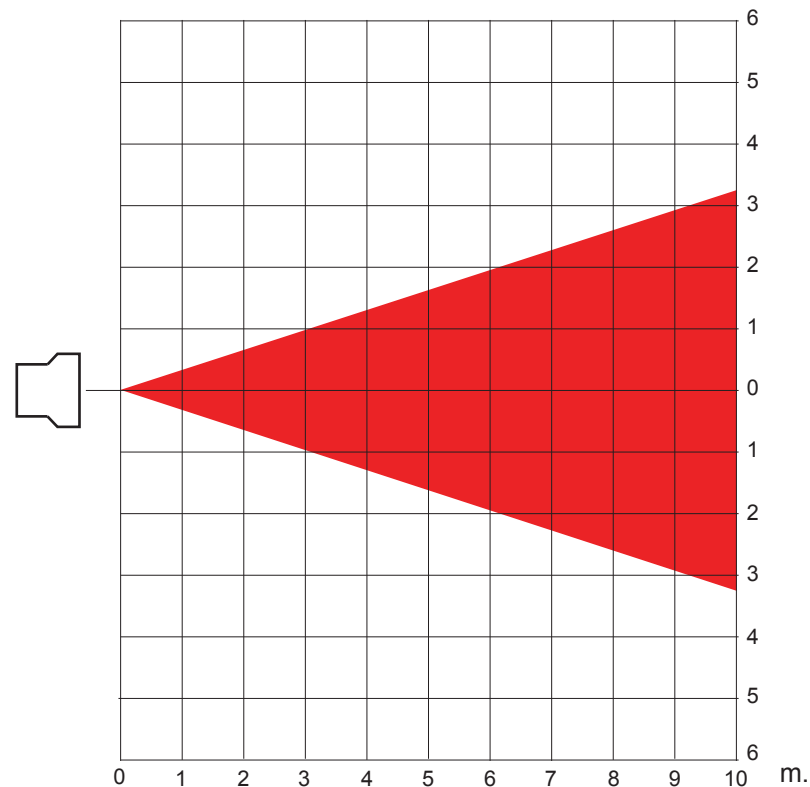

Profile 28°/40° Zoom min.

Distance (m.)	1	2	3	4	5	6	7	8	9	10
RED	5145	1286	572	322	206	143	105	80	64	51
GREEN	8330	2083	926	521	333	231	170	130	103	83
BLUE	1470	368	163	92	59	41	30	23	18	15
WHITE	10045	2511	1116	628	402	279	205	157	124	100
LIME	17983	4496	1998	1124	719	500	367	281	222	180
AMBER	6860	1715	762	429	274	191	140	107	85	69
FULL	45570	11393	5063	2848	1823	1266	930	712	563	456
3200 K	35770	8943	3974	2236	1431	994	730	559	442	358
5600 K	42140	10535	4682	2634	1686	1171	860	658	520	421
∅ (m.)	0.48	0.96	1.44	1.92	2.40	2.88	3.36	3.84	4.32	4.80

Angle: 27°

Profile 28°/40° Zoom med.

Distance (m.)	1	2	3	4	5	6	7	8	9	10
RED	3185	796	354	199	127	88	65	50	39	32
GREEN	4900	1225	544	306	196	136	100	77	60	49
BLUE	980	245	109	61	39	27	20	15	12	10
WHITE	6468	1617	719	404	259	180	132	101	80	65
LIME	11319	2830	1258	707	453	314	231	177	140	113
AMBER	4165	1041	463	260	167	116	85	65	51	42
FULL	28910	7228	3212	1807	1156	803	590	452	357	289
3200 K	22687	5672	2521	1418	907	630	463	354	280	227
5600 K	26460	6615	2940	1654	1058	735	540	413	327	265
∅ (m.)	0.65	1.30	1.95	2.60	3.25	3.90	4.55	5.20	5.85	6.50