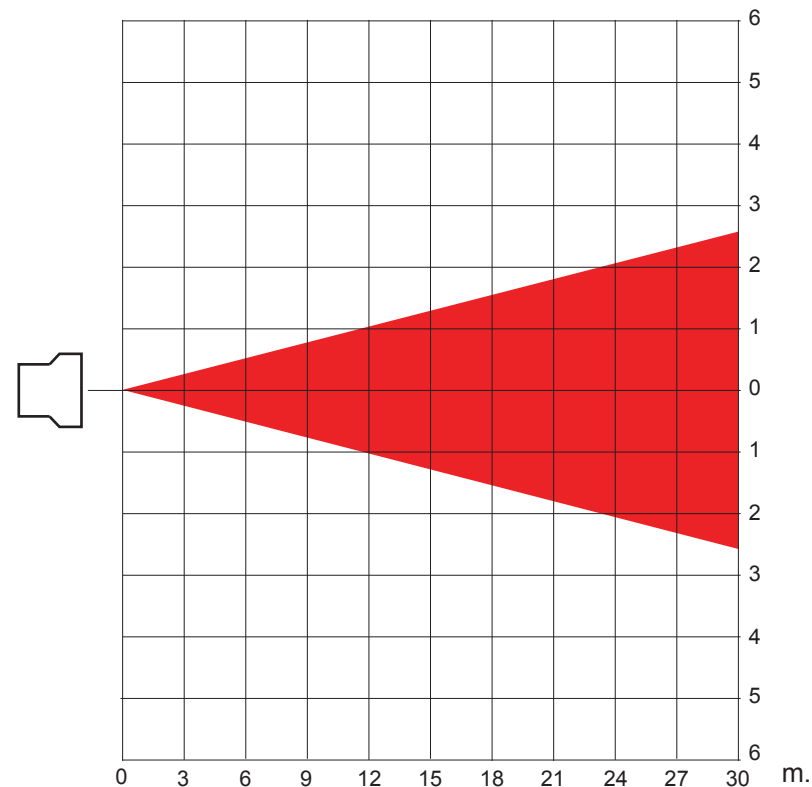

Profile 5°

Distance (m.)	3	6	9	12	15	18	21	24	27	30
RED	13400	3350	1489	838	536	372	273	209	165	134
GREEN	19280	4820	2142	1205	771	536	393	301	238	193
BLUE	3560	890	396	223	142	99	73	56	44	36
WHITE	25080	6270	2787	1568	1003	697	512	392	310	251
LIME	42200	10550	4689	2638	1688	1172	861	659	521	422
AMBER	15480	3870	1720	968	619	430	316	242	191	155
FULL	111600	27900	12400	6975	4464	3100	2278	1744	1378	1116
3200 K	94040	23510	10449	5878	3762	2612	1919	1469	1161	940
5600 K	97600	24400	10844	6100	3904	2711	1992	1525	1205	976
∅ (m.)	0.26	0.52	0.79	1.05	1.31	1.57	1.83	2.10	2.36	2.62

Angle: 5°

Profile 10°

Distance (m.)	3	6	9	12	15	18	21	24	27	30
RED	3599	900	400	225	144	100	73	56	44	36
GREEN	5559	1390	618	347	222	154	113	87	69	56
BLUE	1013	253	113	63	41	28	21	16	13	10
WHITE	6996	1749	777	437	280	194	143	109	86	70
LIME	12196	3049	1355	762	488	339	249	191	151	122
AMBER	4655	1164	517	291	186	129	95	73	57	47
FULL	35389	8847	3932	2212	1416	983	722	553	437	354
3200 K	28257	7064	3140	1766	1130	785	577	442	349	283
5600 K	32013	8003	3557	2001	1281	889	653	500	395	320
∅ (m.)	0.52	1.05	1.57	2.10	2.62	3.15	3.67	4.20	4.72	5.25