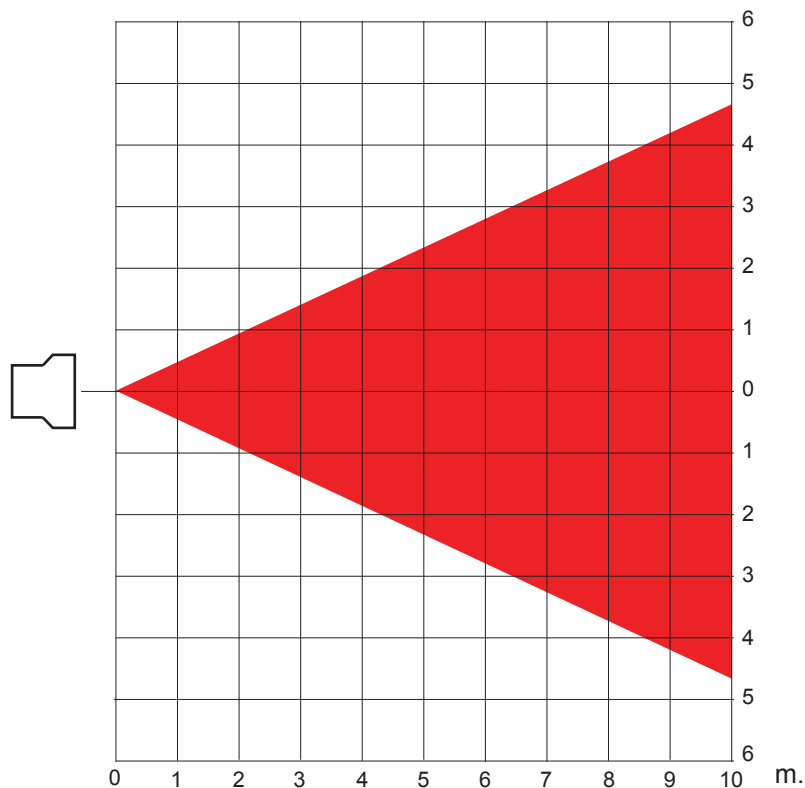

Angle: 26°

Profile 36°

Distance (m.)	1	2	3	4	5	6	7	8	9	10
RED	4018	1005	446	251	161	112	82	63	50	40
GREEN	6027	1507	670	377	241	167	123	94	74	60
BLUE	1078	270	120	67	43	30	22	17	13	11
WHITE	7546	1887	838	472	302	210	154	118	93	75
LIME	13475	3369	1497	842	539	374	275	211	166	135
AMBER	5194	1299	577	325	208	144	106	81	64	52
FULL	34300	8575	3811	2144	1372	953	700	536	423	343
3200 K	27881	6970	3098	1743	1115	774	569	436	344	279
5600 K	31066	7767	3452	1942	1243	863	634	485	384	311
∅ (m.)	0.65	1.30	1.95	2.60	3.25	3.90	4.55	5.20	5.85	6.50

Prodotto/Product:
LEDko FullSpectrum 6

Light source	RGBWLA
Date	12.03.2018
Ver. N°	1.0

Profile 50°

Distance (m.)	1	2	3	4	5	6	7	8	9	10
RED	1323	331	147	83	53	37	27	21	16	13
GREEN	2744	686	305	172	110	76	56	43	34	27
BLUE	490	123	54	31	20	14	10	8	6	5
WHITE	3528	882	392	221	141	98	72	55	44	35
LIME	6027	1507	670	377	241	167	123	94	74	60
AMBER	2205	551	245	138	88	61	45	34	27	22
FULL	14945	3736	1661	934	598	415	305	234	185	149
3200 K	13671	3418	1519	854	547	380	279	214	169	137
5600 K	12005	3001	1334	750	480	333	245	188	148	120
Ø (m.)	0.93	1.87	2.80	3.73	4.66	5.60	6.53	7.46	8.39	9.33