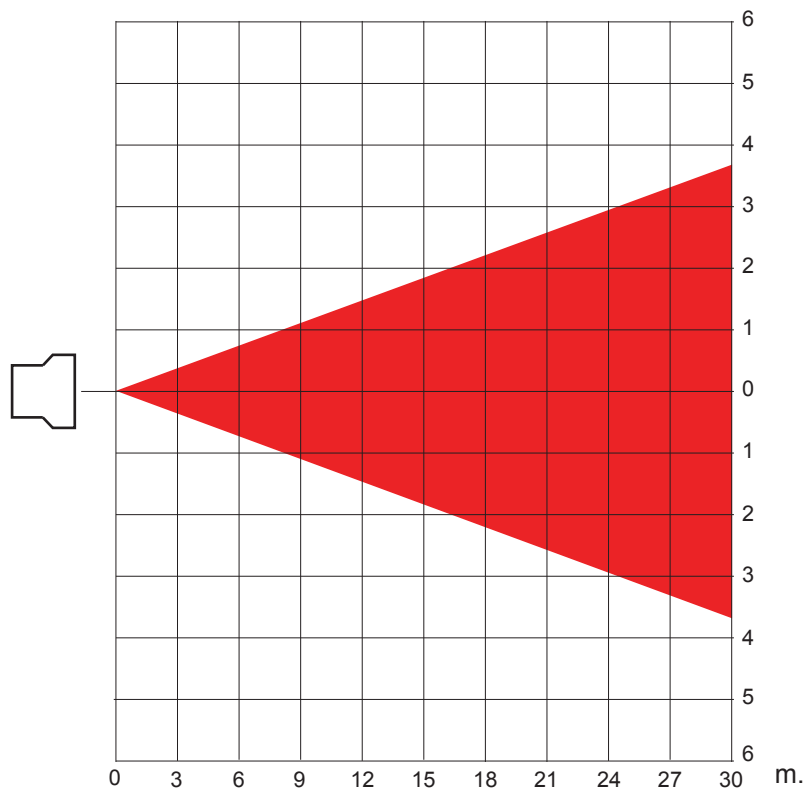

Profile 5°

Distance (m.)	3	6	9	12	15	18	21	24	27	30
RED	13400	3350	1489	838	536	372	273	209	165	134
GREEN	19280	4820	2142	1205	771	536	393	301	238	193
BLUE	3560	890	396	223	142	99	73	56	44	36
WHITE	25080	6270	2787	1568	1003	697	512	392	310	251
LIME	42200	10550	4689	2638	1688	1172	861	659	521	422
AMBER	15480	3870	1720	968	619	430	316	242	191	155
FULL	111600	27900	12400	6975	4464	3100	2278	1744	1378	1116
3200 K	94040	23510	10449	5878	3762	2612	1919	1469	1161	940
5600 K	97600	24400	10844	6100	3904	2711	1992	1525	1205	976
∅ (m.)	0.26	0.52	0.79	1.05	1.31	1.57	1.83	2.10	2.36	2.62

Angle: 5°

Profile 10°

Distance (m.)	3	6	9	12	15	18	21	24	27	30
RED	3599	900	400	225	144	100	73	56	44	36
GREEN	5559	1390	618	347	222	154	113	87	69	56
BLUE	1013	253	113	63	41	28	21	16	13	10
WHITE	6996	1749	777	437	280	194	143	109	86	70
LIME	12196	3049	1355	762	488	339	249	191	151	122
AMBER	4655	1164	517	291	186	129	95	73	57	47
FULL	35389	8847	3932	2212	1416	983	722	553	437	354
3200 K	28257	7064	3140	1766	1130	785	577	442	349	283
5600 K	32013	8003	3557	2001	1281	889	653	500	395	320
∅ (m.)	0.52	1.05	1.57	2.10	2.62	3.15	3.67	4.20	4.72	5.25

Prodotto/Product:
LEDko FullSpectrum 6

Light source	RGBWLA
Date	12.03.2018
Ver. N°	1.0

Profile 14°

Distance (m.)	3	6	9	12	15	18	21	24	27	30
RED	2341	585	260	146	94	65	48	37	29	23
GREEN	3947	987	439	247	158	110	81	62	49	39
BLUE	724	181	80	45	29	20	15	11	9	7
WHITE	5009	1252	557	313	200	139	102	78	62	50
LIME	8874	2219	986	555	355	247	181	139	110	89
AMBER	3452	863	384	216	138	96	70	54	43	35
FULL	22622	5655	2514	1414	905	628	462	353	279	226
3200 K	19767	4492	1996	1123	719	499	367	281	222	180
5600 K	20253	5063	2250	1266	810	563	413	316	250	203
Ø (m.)	0.74	1.47	2.21	2.95	3.68	4.42	5.16	5.89	6.63	7.37