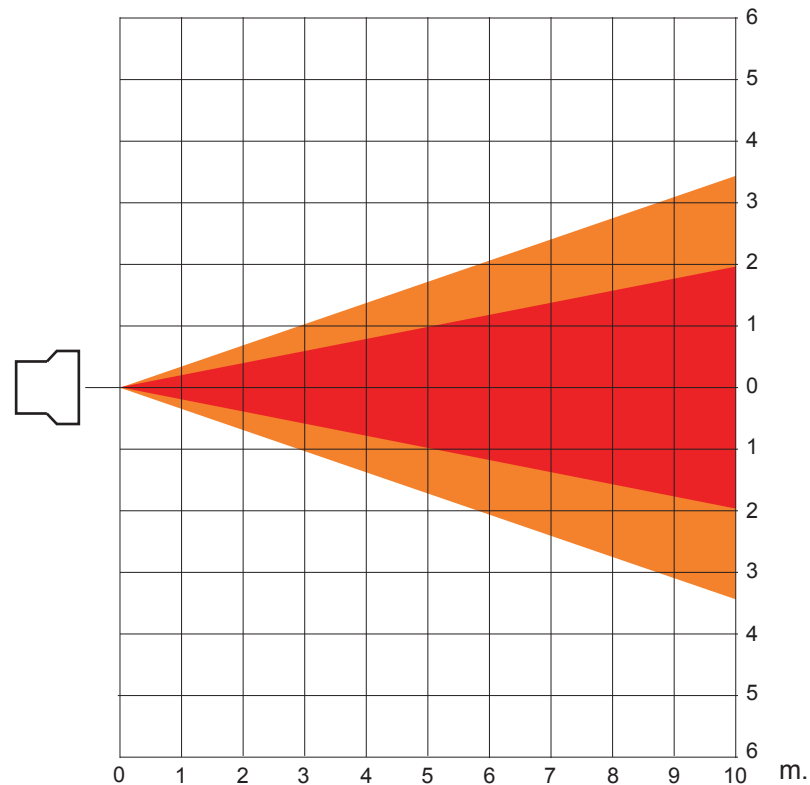

Soft Profile PC Zoom min.

Distance (m.)	1	2	3	4	5	6	7	8	9	10	
RED	6125	1531	681	383	245	170	125	96	76	61	
GREEN	10094	2524	1122	631	404	280	206	158	125	101	
BLUE	1715	429	191	107	69	48	35	27	21	17	
Luminous emittance (Lux)	WHITE	12495	3124	1388	781	500	347	255	195	154	125
	LIME	21560	5390	2396	1348	862	599	440	337	266	216
	AMBER	8085	2021	898	505	323	225	165	126	100	81
	FULL	54880	13720	6098	3430	2195	1524	1120	858	678	549
	3200 K	44345	11086	4927	2772	1774	1232	905	693	547	443
	5600 K	50960	12740	5662	3185	2038	1416	1040	796	629	510
1/2 peak angle Ø (m.)	0.19	0.39	0.58	0.77	0.96	1.16	1.35	1.54	1.73	1.93	
1/10 peak angle Ø (m.)	0.37	0.74	1.11	1.48	1.85	2.22	2.59	2.97	3.34	3.71	

1/2 peak angle: 11°

1/10 peak angle: 21°

Soft Profile PC Zoom max.

Distance (m.)	1	2	3	4	5	6	7	8	9	10	
RED	3038	760	338	190	122	84	62	47	38	30	
GREEN	5145	1286	572	322	206	143	105	80	64	51	
BLUE	833	208	93	52	33	23	17	13	10	8	
Luminous emittance (Lux)	WHITE	6615	1654	735	413	265	184	135	103	82	66
	LIME	11270	2818	1252	704	451	313	230	176	139	113
	AMBER	4214	1054	468	263	169	117	86	66	52	42
	FULL	33320	8330	3702	2083	1333	926	680	521	411	333
	3200 K	26705	6676	2967	1669	1068	742	545	417	330	267
	5600 K	30625	7656	3403	1914	1225	851	625	479	378	306
1/2 peak angle Ø (m.)	0.39	0.78	1.17	1.56	1.94	2.33	2.72	3.11	3.50	3.89	
1/10 peak angle Ø (m.)	0.69	1.38	2.07	2.75	3.44	4.13	4.82	5.51	6.20	6.89	