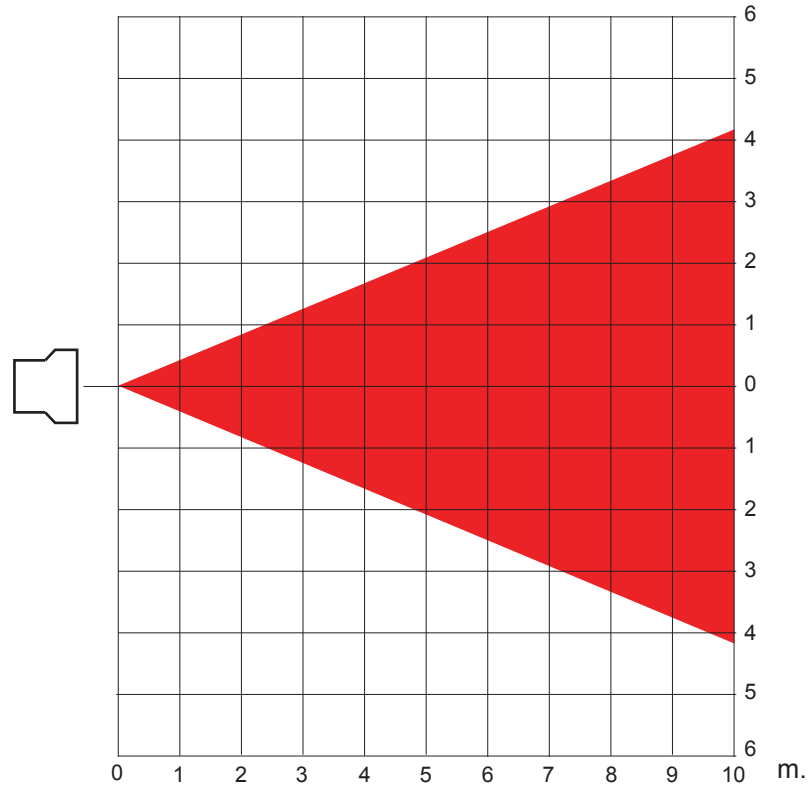

Profile 28°/40° Zoom max.

Distance (m.)	1	2	3	4	5	6	7	8	9	10
RED	2205	551	245	138	88	61	45	34	27	22
GREEN	3920	980	436	245	157	109	80	61	48	39
BLUE	735	184	82	46	29	20	15	11	9	7
Luminous emittance (Lux)										
WHITE	4900	1225	544	306	196	136	100	77	60	49
LIME	8820	2205	980	551	353	245	180	138	109	88
AMBER	3430	858	381	214	137	95	70	54	42	34
FULL	22246	5562	2472	1390	890	618	454	348	275	222
3200 K	18032	4508	2004	1127	721	501	368	282	223	180
5600 K	20580	5145	2287	1286	823	572	420	322	254	206
Ø (m.)	0.83	1.66	2.49	3.31	4.14	4.97	5.80	6.63	7.46	8.28

Angle: 45°

Castiglione delle Stiviere (MN) - Italia
Via Carpenedolo, 90
Tel. 0376/1514412 Fax. 0376/1514380
www.coemar.com

Duplication of this drawing, either full or in part, is strictly prohibited without prior written authorization from coemar.
Questo disegno non può essere copiato, riprodotto, mostrato a terzi senza nostra autorizzazione

Prodotto/Product:

LEDko FullSpectrum 6

Light source

RGBWLA

Date

12.03.2018

Ver. N°

1.0