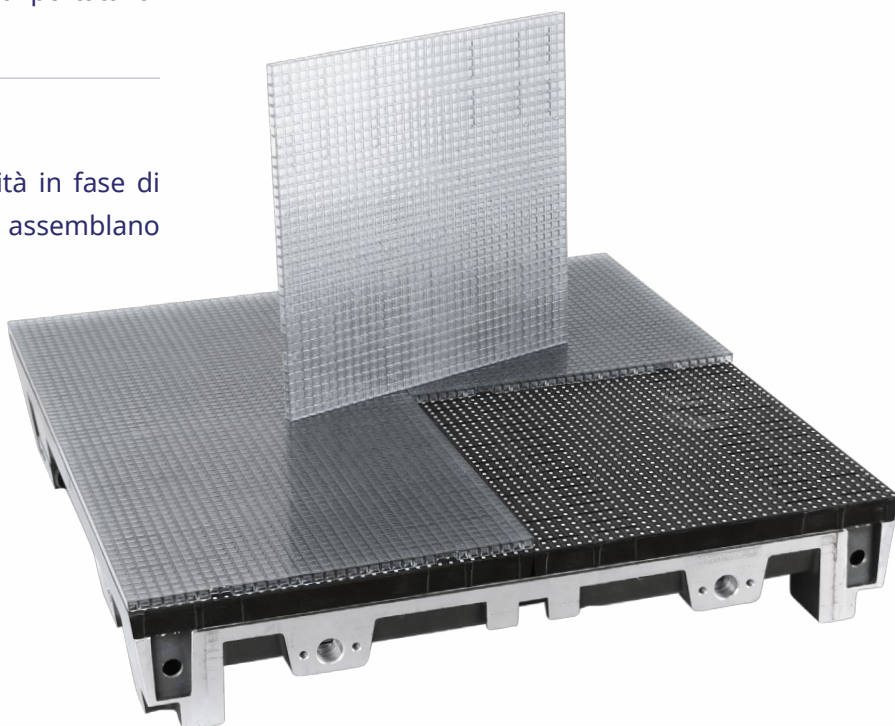

ADVANCED TECHNOLOGY FOR VISION

SOLID

Dance floor calpestabile

OUTDOOR - P5,9mm

Calpestabile

Multifunzionale

Manutenzione frontale

Good Design Award

Versatilità

Solid è stato progettato per essere polifunzionale. Nasce come schermo led ideale per installazioni outdoor fisse o rental ma può anche soddisfare le più particolari esigenze di scena, trasformandosi in un perfetto dance floor.

Agganci fast lock che assicurano in soli 2 passaggi l'assemblaggio del cabinet

Calpestabile

Grazie ad un sistema di guide e binari, ed uno strato di plexiglass a nido d'ape alto 8mm, Solid è completamente calpestabile con una portata di 1000 Kg/m².

Velocità nell'installazione

Il sistema fast-lock garantisce rapidità in fase di montaggio e smontaggio. I moduli si assemblano in soli 2 passaggi.

Ideale per installazioni outdoor fisse o rental

Perfetto dance floor