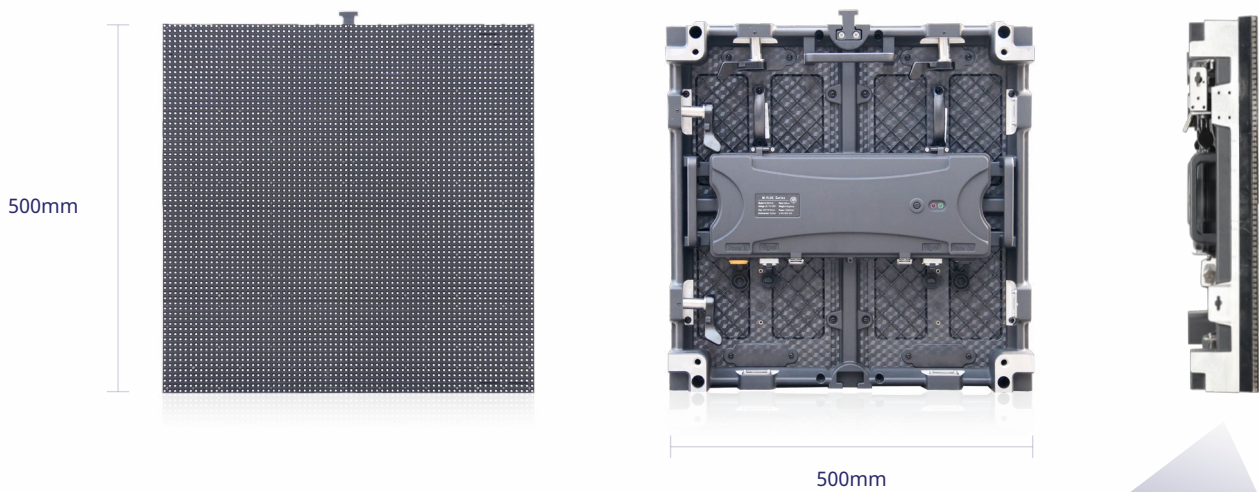

SPECIFICHE TECNICHE

Passo (mm)	5,9
Dimensioni cabinet (W x H x D/mm)	500 x 500 x 79,5+8
Risoluzione cabinet	84 x 84
Peso cabinet (Kg)	9,5
Luminosità (Nit)	4000
Refresh rate (Hz)	2880
Scala di grigi (Bit)	15
IP fronte e retro	IP65/IP54
Consumo massimo e medio (W/m²)	600 / 200

DIMENSIONI