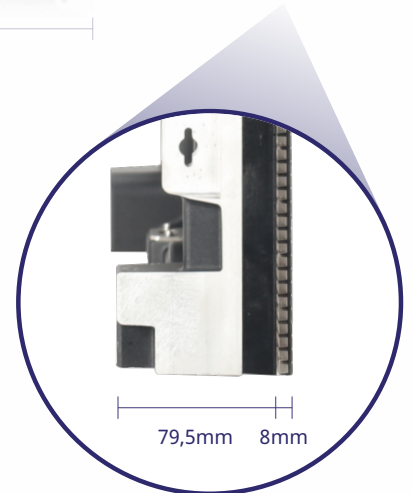

SPECIFICHE TECNICHE

Passo (mm)	5,9
Dimensioni cabinet (W x H x D/mm)	500 x 500 x 79,5+8
Risoluzione cabinet	84 x 84
Peso cabinet (Kg)	9,5
Luminosità (Nit)	4000
Refresh rate (Hz)	2880
Scala di grigi (Bit)	15
IP fronte e retro	IP65/IP54
Consumo massimo e medio (W/m²)	600 / 200

DIMENSIONI